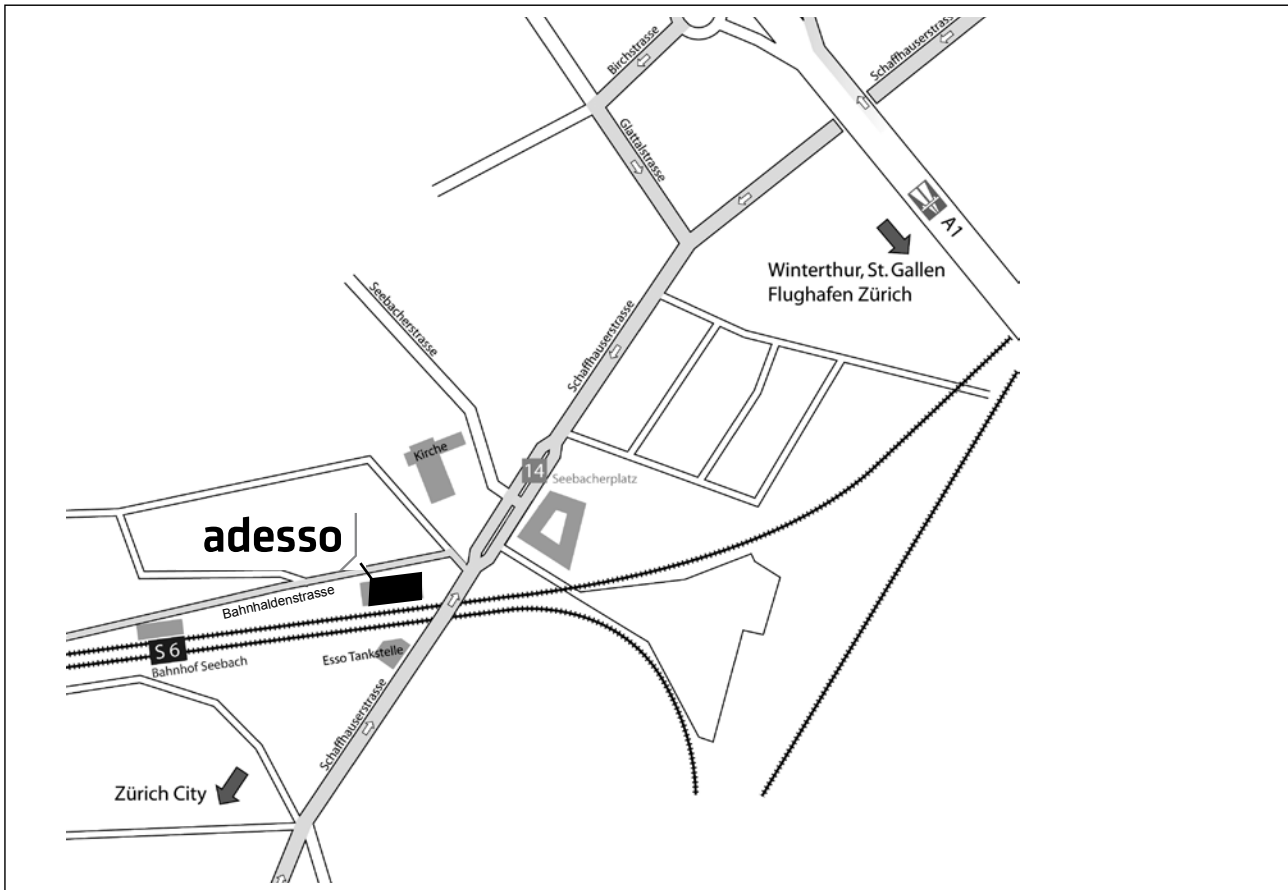

Wegbeschreibung adesso Schweiz AG

adesso Schweiz AG
Bahnhaldenstrasse 7
8052 Zürich
Schweiz
Telefon +41 44 854 86 00
Telefax +41 44 854 86 05
www.adesso.ch

Wegbeschreibung adesso Schweiz AG Detailansicht

Anfahrt mit dem PKW

- Autobahn Ausfahrt A1 Zürich-Seebach
- Richtung Messe fahren
- bei der Schaffhauserstrasse nach der Kirche rechts Richtung Bahnhof/Post abbiegen
- adesso Besucher-Parkplätze befinden sich links vor dem Ende des Postgebäudes

Anfahrt mit öffentlichen Verkehrsmitteln

- Bahn-Linie S6 bis Bahnhof Seebach
- ca. 3 Min. Richtung Schaffhauserstrasse laufen

Von Oerlikon nach Seebach

- Bahn-Linie S2, S5, (S6), S7, S14, S16 bis Bahnhof Oerlikon
- Bus 768 oder Tram 14 bis Haltestelle Seebacherplatz
- ca. 2 Min. Richtung Bahnhof/Post Seebach laufen