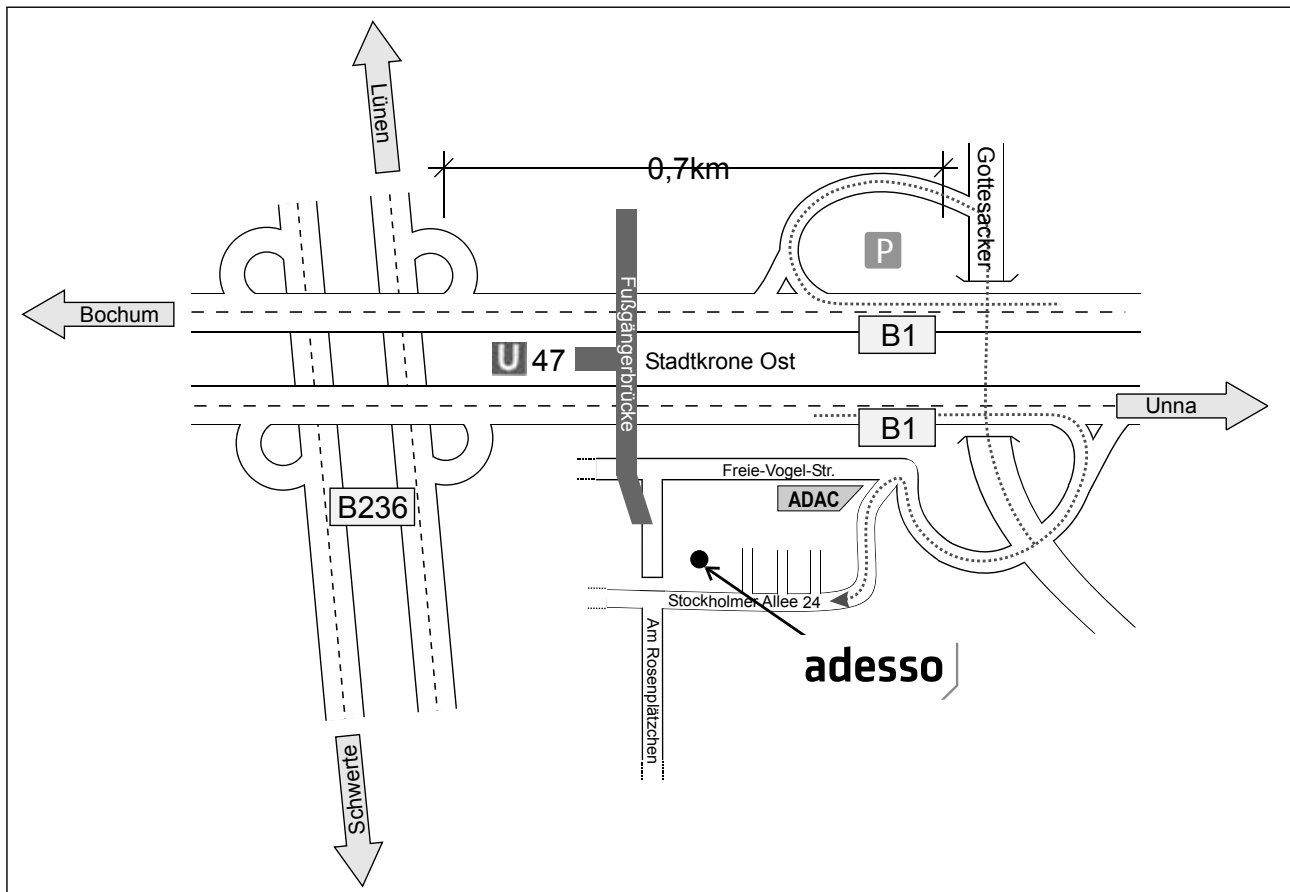

Wegbeschreibung Dortmund Anfahrt mit dem PKW

adesso AG
Stockholmer Allee 24
44269 Dortmund
Telefon +49 231 930-9330
Telefax +49 231 930-9331
info@adesso.de
www.adesso.de

Wegbeschreibung Dortmund Detailansicht

Anfahrt mit öffentlichen Verkehrsmitteln

Sie können direkt vom Hauptbahnhof mit der U47 Richtung Aplerbeck bis zur Haltestelle "Stadtkrone Ost" fahren. Für genauere Informationen hierzu besuchen Sie bitte die Seiten des VRR: <http://www.vrr.de>