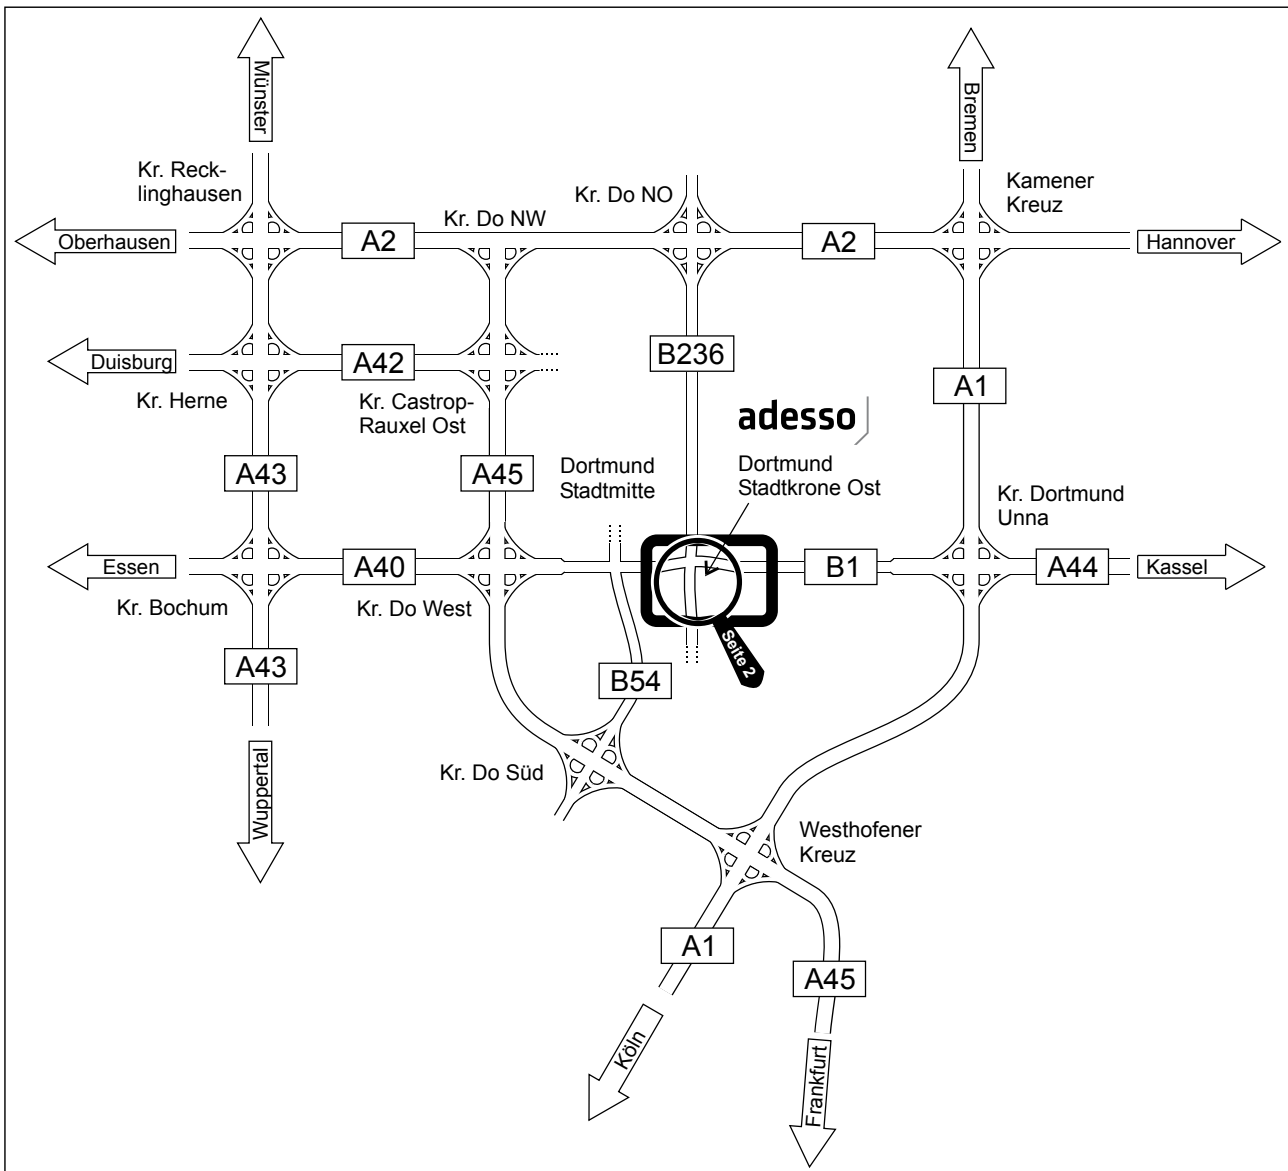

Wegbeschreibung Dortmund Anfahrt mit dem PKW

adesso AG
Stockholmer Allee 24
44269 Dortmund
Telefon +49 231 930-9330
Telefax +49 231 930-9331
info@adesso.de
www.adesso.de

Wegbeschreibung Dortmund Detailansicht

Anfahrt mit öffentlichen Verkehrsmitteln

Sie können direkt vom Hauptbahnhof mit der U47 Richtung Aplerbeck bis zur Haltestelle "Stadtkrone Ost" fahren. Für genauere Informationen hierzu besuchen Sie bitte die Seiten des VRR: <http://www.vrr.de>