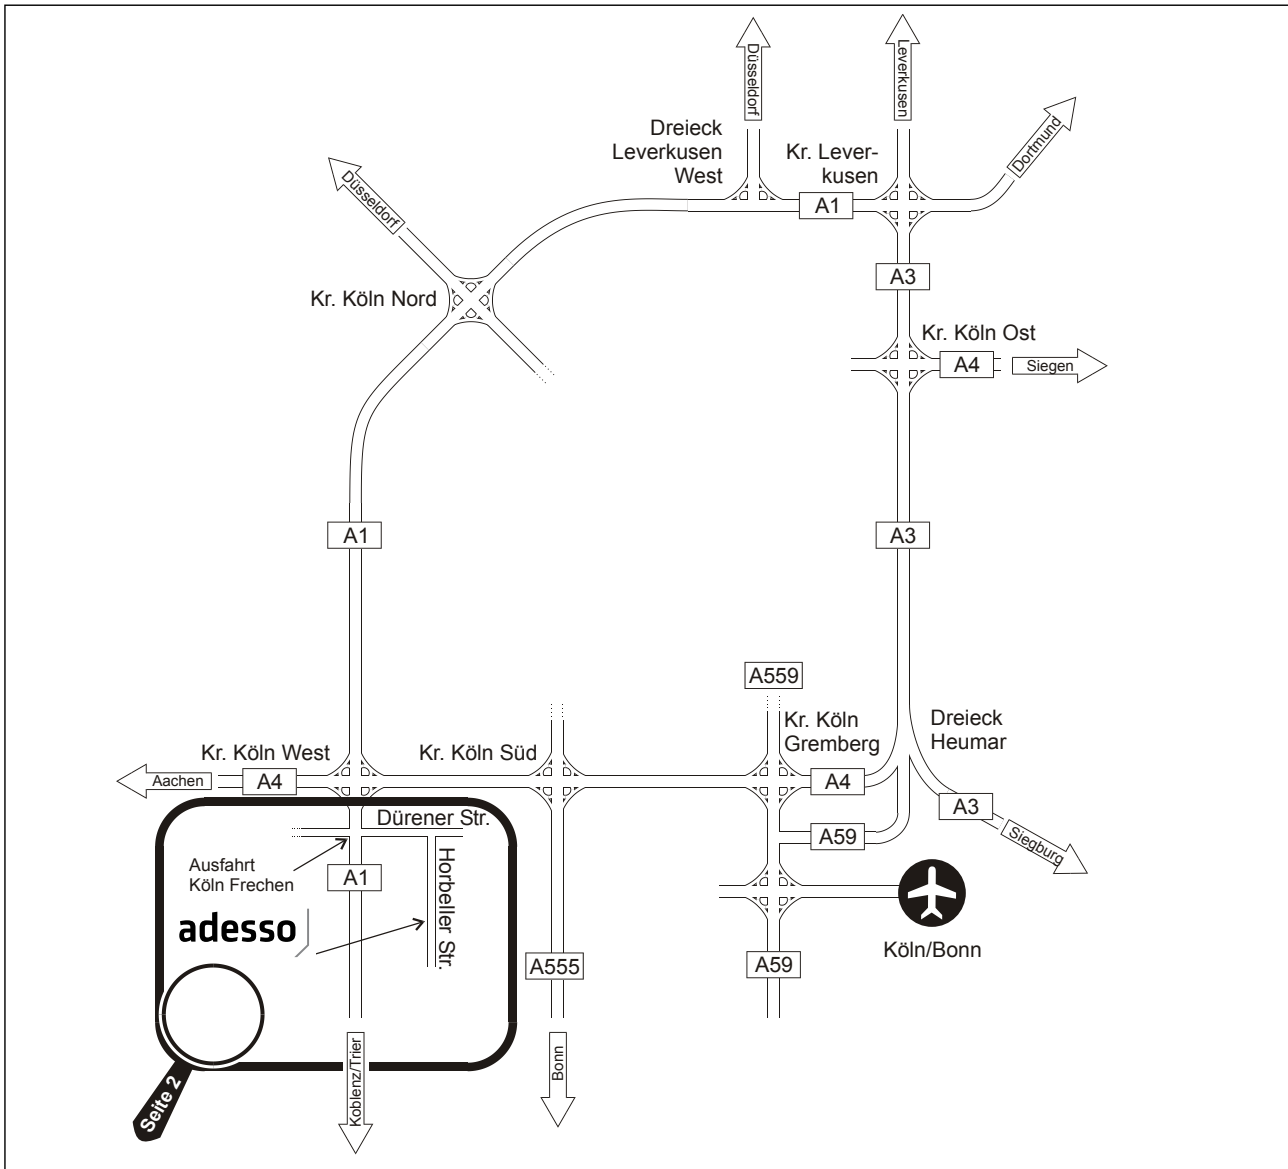

## Wegbeschreibung Köln Anfahrt mit dem PKW

**adesso AG**  
 Horbeller Straße 31  
 50858 Köln  
 Telefon +49 221 34667-10  
 Telefax +49 221 34667-11  
 office-koeln@adesso.de  
 www.adesso.de

## Wegbeschreibung Köln Detailansicht

### Anfahrt mit öffentlichen Verkehrsmitteln

Vom Hauptbahnhof die Stadtbahn-Linie 16 Richtung "Bonn, Bad Godesberg" bis zur Haltestelle „Neumarkt“ (2 Stationen). Von "Neumarkt (Bstg. Süd)" die Stadtbahn-Linie 7 Richtung "Frechen-Benzelrath" bis zur Haltestelle „Marsdorf“ (11 Stationen). Ab hier noch 10 Min. Fußweg. Für genauere Informationen hierzu besuchen Sie bitte die Seiten des VRR:  
<http://www.vrr.de>