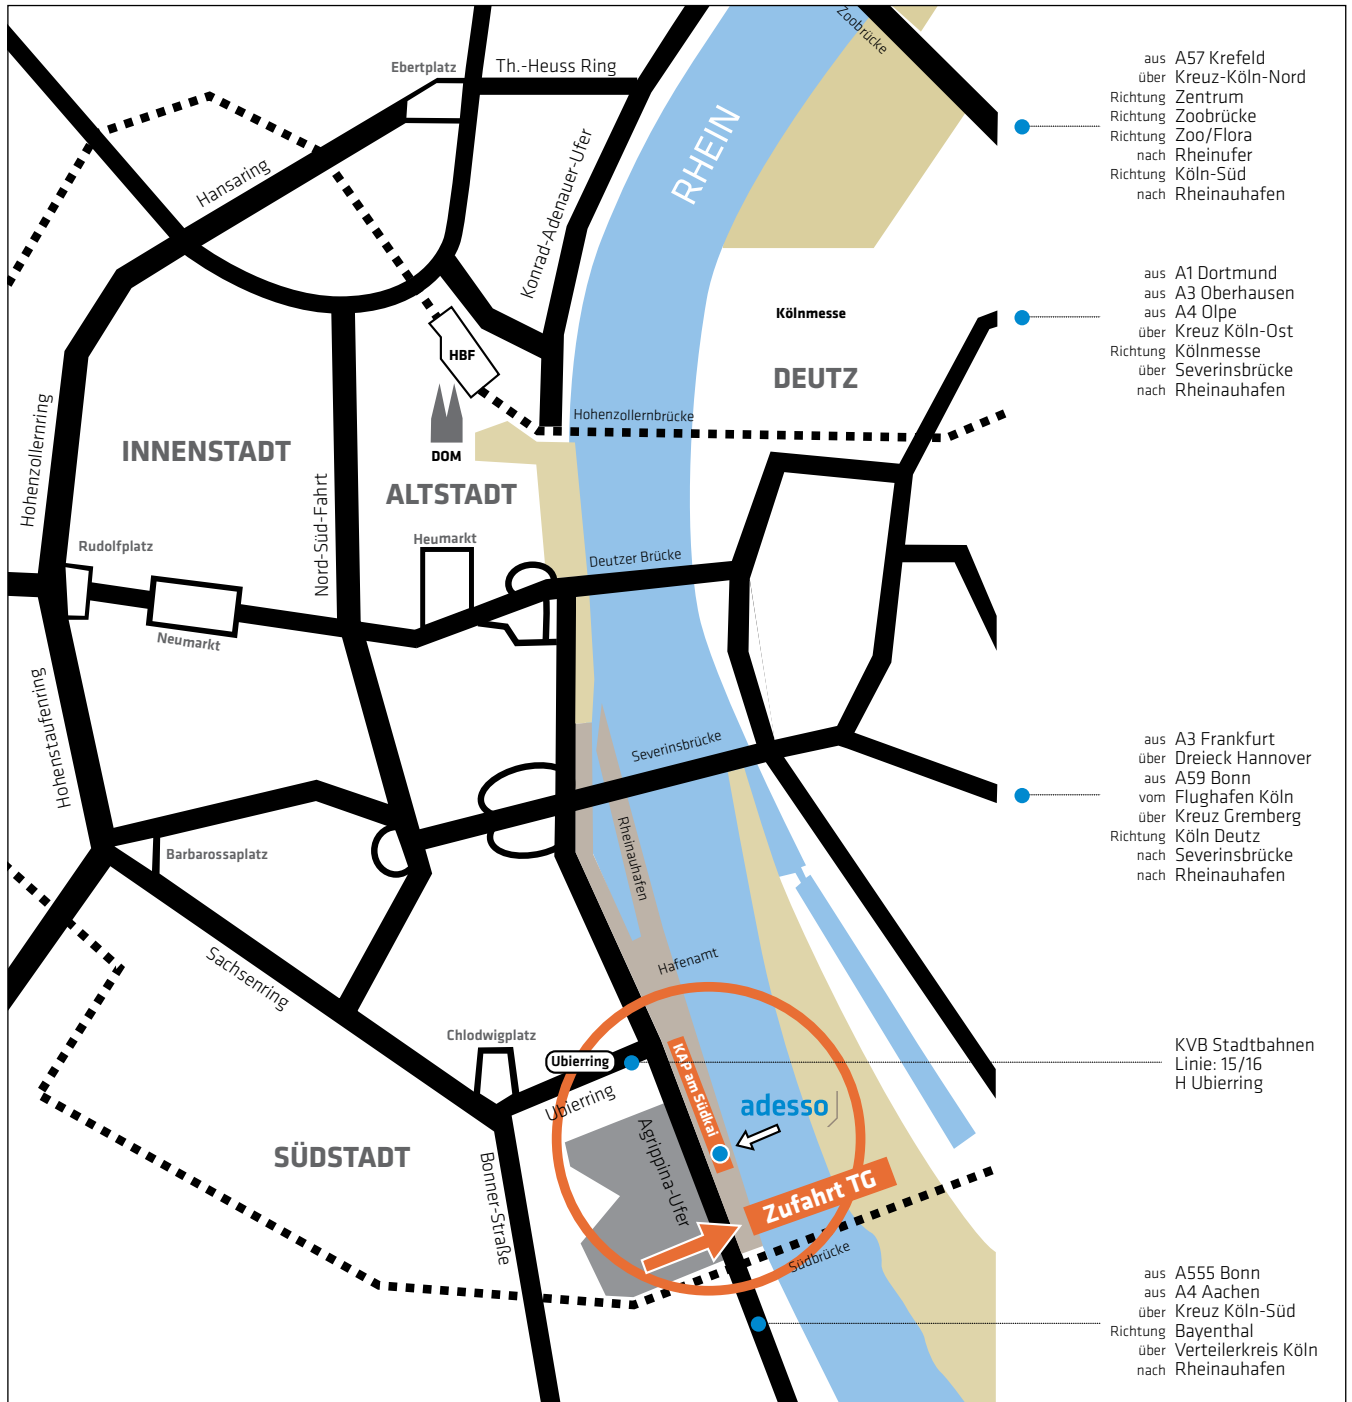

Wegbeschreibung adesso Köln

Anfahrt mit öffentlichen Verkehrsmitteln

Vom Kölner Hauptbahnhof mit der Stadtbahnlinie 16 in Richtung Sürth/Bonn oder ab Hansaring mit der Linie 15 bis zur Haltestelle Ubierring fahren und von dort zu Fuß zur Agrippinawerft 28. Für detailliertere Informationen besuchen Sie bitte die Seiten des KVB: www.kvb-koeln.de.

adesso AG
Agrippinawerft 28
50678 Köln
Deutschland
T +49 221 34667-10
F +49 221 34667-11
E office-koeln@adesso.de

Parken in der Tiefgarage Rheinauhafen / Einfahrt Süd

Bitte nutzen Sie die Einfahrt Süd der TG Rheinauhafen und parken – wenn möglich – im grün gekennzeichneten Areal. Idealerweise nutzen Sie den Ausgang 9.03 „Agrippinawerft 28 / Kap am Südkai“.