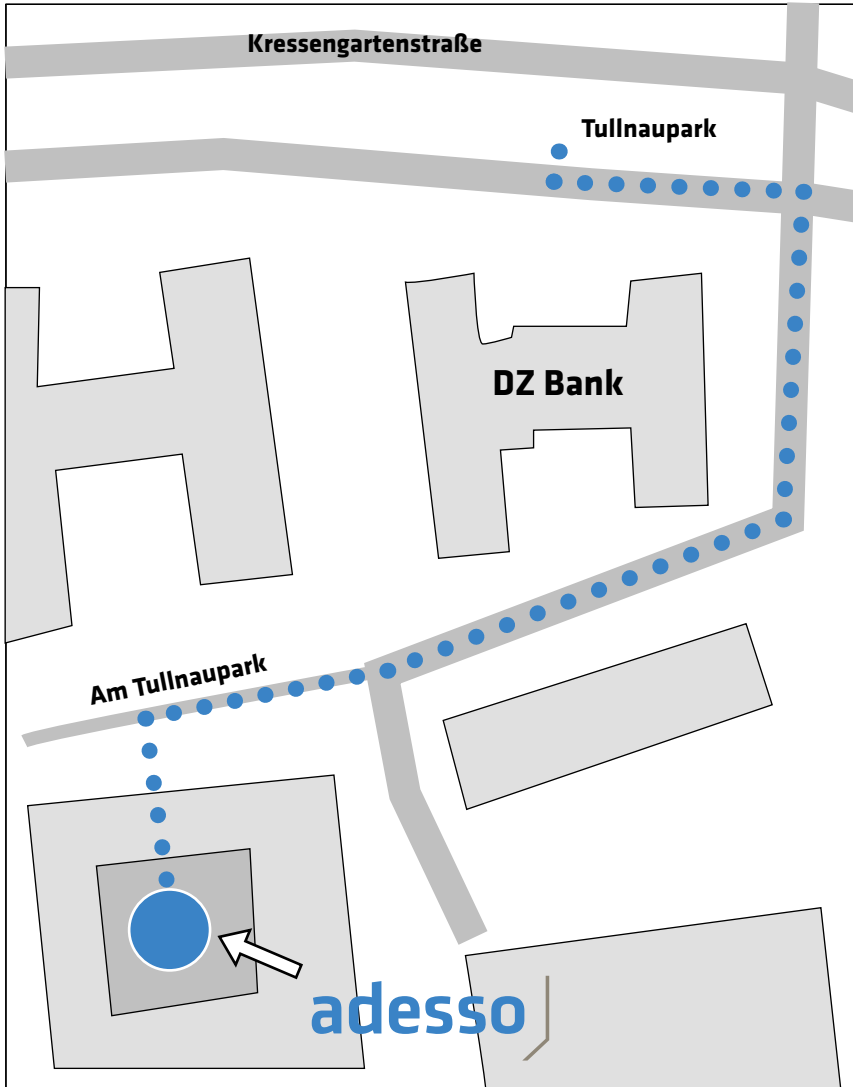

### Anfahrt mit dem PKW

Bitte geben Sie in Ihrem Navigationssystem „Tullnaupark 15“ ein, und folgen Sie dann dieser Beschreibung:

- Lassen Sie das Mercedes Autohaus rechts liegen und fahren Sie geradeaus bis zur nächsten Ampelkreuzung
- Biegen Sie an der Ampelkreuzung rechts ab auf die „Tullnaustraße“
- Biegen Sie danach erneut rechts ab auf die Straße „Am Tullnaupark“
- Folgen Sie der Straße „Am Tullnaupark“, bis diese einen Bogen macht
- Sie finden die adesso SE in dem Gebäude, das direkt vor Ihnen liegt.

## Wegbeschreibung adesso Nürnberg Detailansicht

### Anfahrt mit öffentlichen Verkehrsmitteln

Vom Flughafen (Dauer ca. 30 Min):

- Steigen Sie am Flughafen in die U-Bahn der Linie U2 in Richtung Röthenbach ein
- Fahren Sie bis zur Station „Hauptbahnhof“ und wechseln Sie in die Straßenbahn
- Fahren Sie mit der Straßenbahn der Linie 5 in Richtung „Tiergarten“ und steigen Sie an der Haltestelle „Tullnaupark“ aus
- Sie finden die adesso SE in dem Rückgebäude zwischen dem Mercedes Autohaus und dem VR-Gebäude

Vom Bahnhof (Dauer ca. 10 Min):

- Fahren Sie mit der Straßenbahn der Linie 5 in Richtung „Tiergarten“ und steigen Sie an der Haltestelle „Tullnaupark“ aus
- Sie finden die adesso SE in dem Rückgebäude zwischen dem Mercedes Autohaus und dem VR-Gebäude