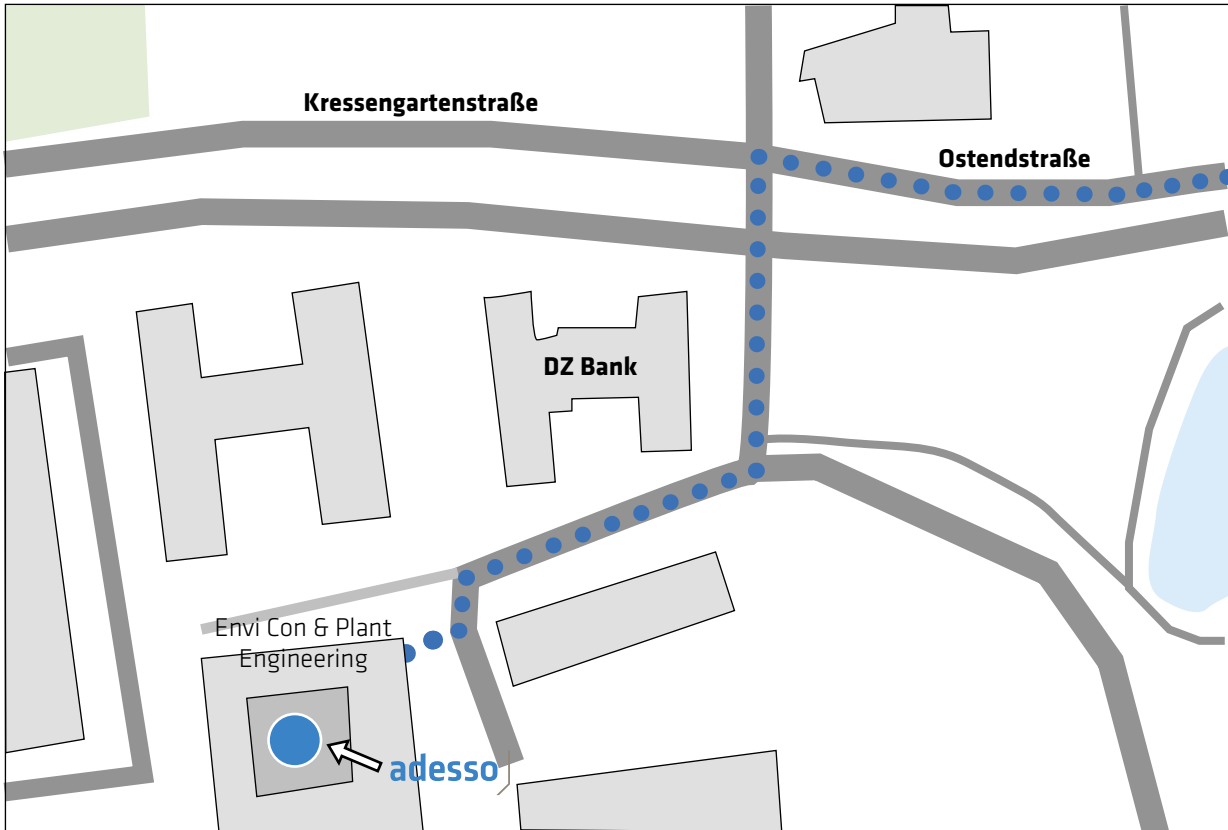

## Wegbeschreibung adesso Nürnberg Anfahrt mit dem PKW

### Anfahrt mit dem PKW

Bitte geben Sie in Ihrem Navigationssystem „Tullnaupark 15“ ein, und folgen Sie dann dieser Beschreibung:

- Lassen Sie das Mercedes Autohaus rechts liegen und fahren Sie geradeaus bis zur nächsten Ampelkreuzung
- Biegen Sie an der Ampelkreuzung rechts ab auf die „Tullnaustraße“
- Biegen Sie danach erneut rechts ab auf die Straße „Am Tullnaupark“
- Folgen Sie der Straße „Am Tullnaupark“, bis diese einen Bogen macht
- Sie finden die adesso SE in dem Gebäude, das direkt vor Ihnen liegt.

### Anfahrt mit öffentlichen Verkehrsmitteln

Vom Flughafen (Dauer ca. 30 Min):

- Steigen Sie am Flughafen in die U-Bahn der Linie U2 in Richtung Röthenbach ein
- Fahren Sie bis zur Station „Hauptbahnhof“ und wechseln Sie in die Straßenbahn
- Fahren Sie mit der Straßenbahn der Linie 5 in Richtung „Tiergarten“ und steigen Sie an der Haltestelle „Tullnaupark“ aus
- Sie finden die adesso SE in dem Rückgebäude zwischen dem Mercedes Autohaus und dem VR-Gebäude

Vom Bahnhof (Dauer ca. 10 Min):

- Fahren Sie mit der Straßenbahn der Linie 5 in Richtung „Tiergarten“ und steigen Sie an der Haltestelle „Tullnaupark“ aus
- Sie finden die adesso SE in dem Rückgebäude zwischen dem Mercedes Autohaus und dem VR-Gebäude