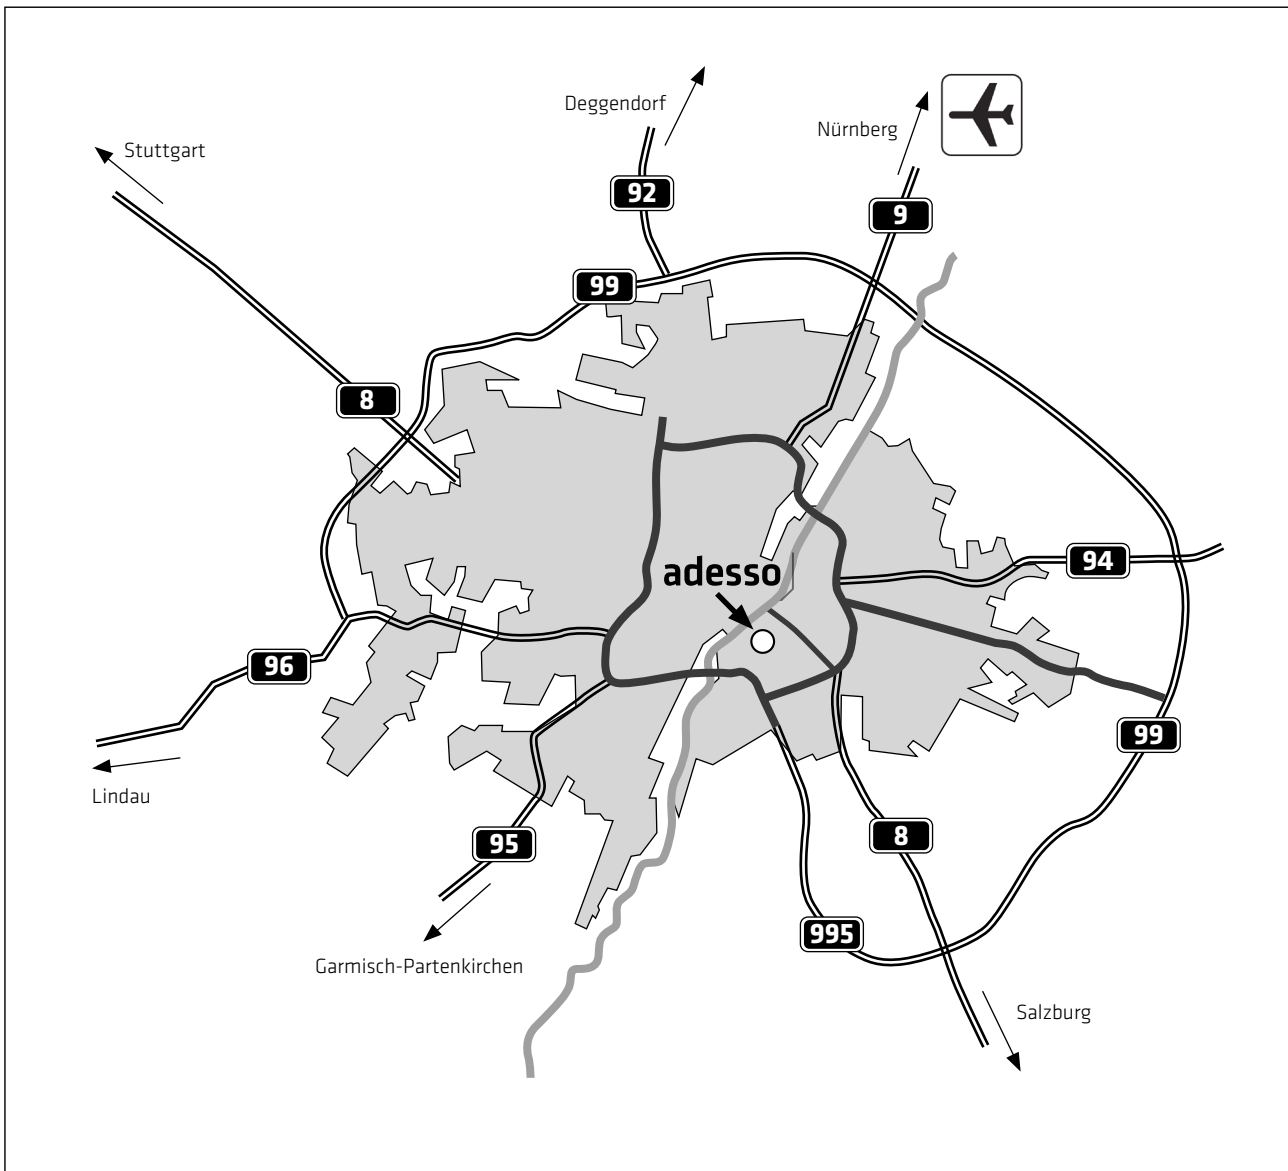

## Wegbeschreibung Geschäftsstelle München Anfahrt mit dem PKW

**adesso SE**  
Tassiloplatz 25  
81541 München  
Telefon +49 89 411117-0  
Telefax +49 89 411117-99  
office-muenchen@adesso.de  
www.adesso.de

## Wegbeschreibung Geschäftsstelle München Detailansicht

### Anfahrt mit öffentlichen Verkehrsmitteln

Vom Ostbahnhof sind es etwa sieben Minuten Fußweg zum Tassiloplatz. Die S8 fährt vom Flughafen München im 20-Minuten-Takt Richtung „Herrsching“ mit Halt am Ostbahnhof. Die Fahrzeit beträgt gut 30 Minuten. Vom Münchner Hauptbahnhof halten alle S-Bahn-Linien Richtung Münchner Osten nach fünf Stationen am Ostbahnhof. Alternativ zum Fußweg ab dem Ostbahnhof entlang der Orleansstraße fährt der Bus 148 Richtung Silberhornstraße oder Bus 62 Richtung Rotkreuzplatz in wenigen Minuten vom Ostbahnhof bis zur Haltestelle Auerfeldstraße. Der Tassiloplatz liegt nur wenige Meter von der Haltestelle entfernt. Für genauere Informationen besuchen Sie bitte die Seiten der MVV.