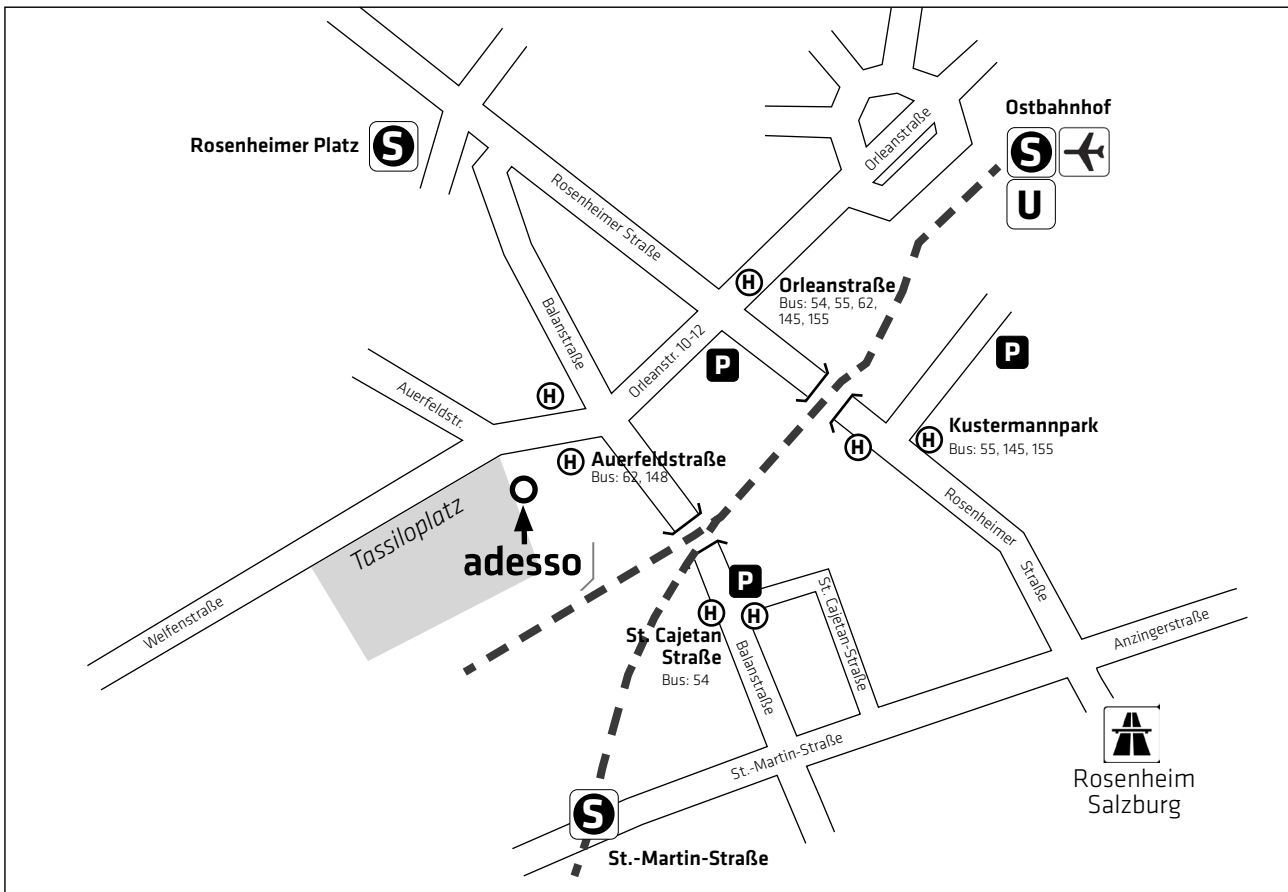

## Wegbeschreibung Geschäftsstelle München Anfahrt mit dem PKW

**adesso SE**  
Tassiloplatz 25  
81541 München  
Telefon +49 89 411117-0  
Telefax +49 89 411117-99  
office-muenchen@adesso.de  
www.adesso.de

## Wegbeschreibung Geschäftsstelle München Detailansicht

### Anfahrt mit öffentlichen Verkehrsmitteln

Vom Ostbahnhof sind es etwa sieben Minuten Fußweg zum Tassiloplatz. Die S8 fährt vom Flughafen München im 20-Minuten-Takt Richtung „Herrsching“ mit Halt am Ostbahnhof. Die Fahrzeit beträgt gut 30 Minuten. Vom Münchner Hauptbahnhof halten alle S-Bahn-Linien Richtung Münchner Osten nach fünf Stationen am Ostbahnhof. Alternativ zum Fußweg ab dem Ostbahnhof entlang der Orleansstraße fährt der Bus 148 Richtung Silberhornstraße oder Bus 62 Richtung Rotkreuzplatz in wenigen Minuten vom Ostbahnhof bis zur Haltestelle Auerfeldstraße. Der Tassiloplatz liegt nur wenige Meter von der Haltestelle entfernt. Für genauere Informationen besuchen Sie bitte die Seiten der MVV.