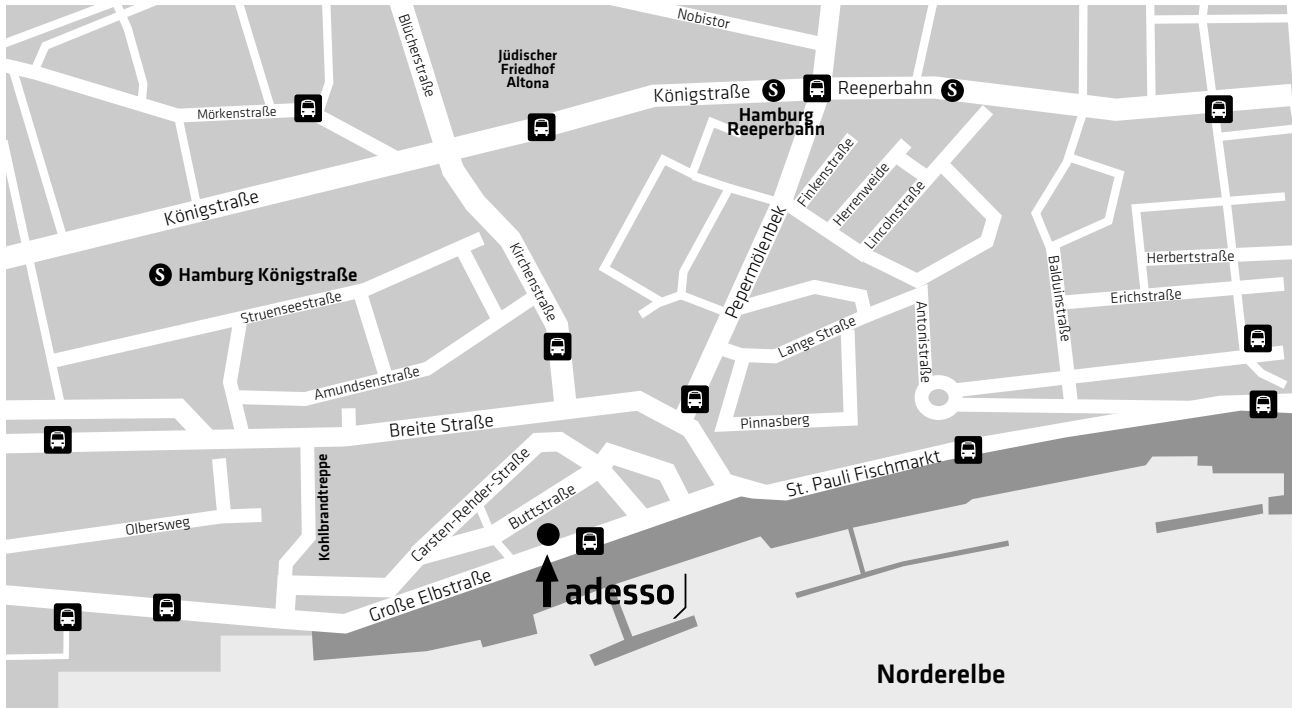

Wegbeschreibung adesso Hamburg

Anreise mit dem Auto

Verlassen Sie die A7 an der Ausfahrt 29 Hamburg-Othmarschen Richtung Zentrum/Altona. Biegen Sie rechts in den Hohenzollernring und fahren geradeaus. An dessen Ende biegen Sie an der T-Kreuzung links ein auf die Elbchaussee (Palmaille). Folgen Sie dem gesamten Straßenverlauf bis zu einem starken zur Elbe führenden Rechtsbogen. Hier biegen Sie in der Kurve rechts zum Fischmarkt in die Große Elbstraße ein. Nach ca. 250 m finden Sie uns auf der rechten Seite im Haus Große Elbstraße 36.

Anreise vom Hamburg Airport

Direktverbindung mit der S11 Richtung „Wedel“ in 32 Minuten bis zur Haltestelle „Reeperbahn“. Fußweg siehe unten bei Anreise mit öffentlichen Verkehrsmitteln. Weitere Informationen finden Sie unter www.hvv.de

Anreise mit öffentlichen Verkehrsmitteln

> Vom Hauptbahnhof: Mit der S1 Richtung „Wedel“ oder S3 Richtung „Pinneberg“ 4 Stationen bis zur Haltestelle „Reeperbahn“.

> Vom Bahnhof Altona: Mit der S1 Richtung „Ohlsdorf/Poppenbüttel/Airport“ oder S3 Richtung „Hamburg/Neugraben“ 2 Stationen bis zur Haltestelle „Reeperbahn“.

Weitere Informationen finden Sie unter www.hvv.de

> Fußweg von der Haltestelle Reeperbahn: Nutzen Sie den Ausgang Richtung „Fischmarkt“ und laufen die Straße Pepermöhlenbek Richtung Elbe entlang, weiter auf der Straße St. Pauli Fischmarkt und biegen dann rechts in die Große Elbstraße ein. Nach ca. 250 m finden Sie uns auf der rechten Seite im Haus Große Elbstraße 36.