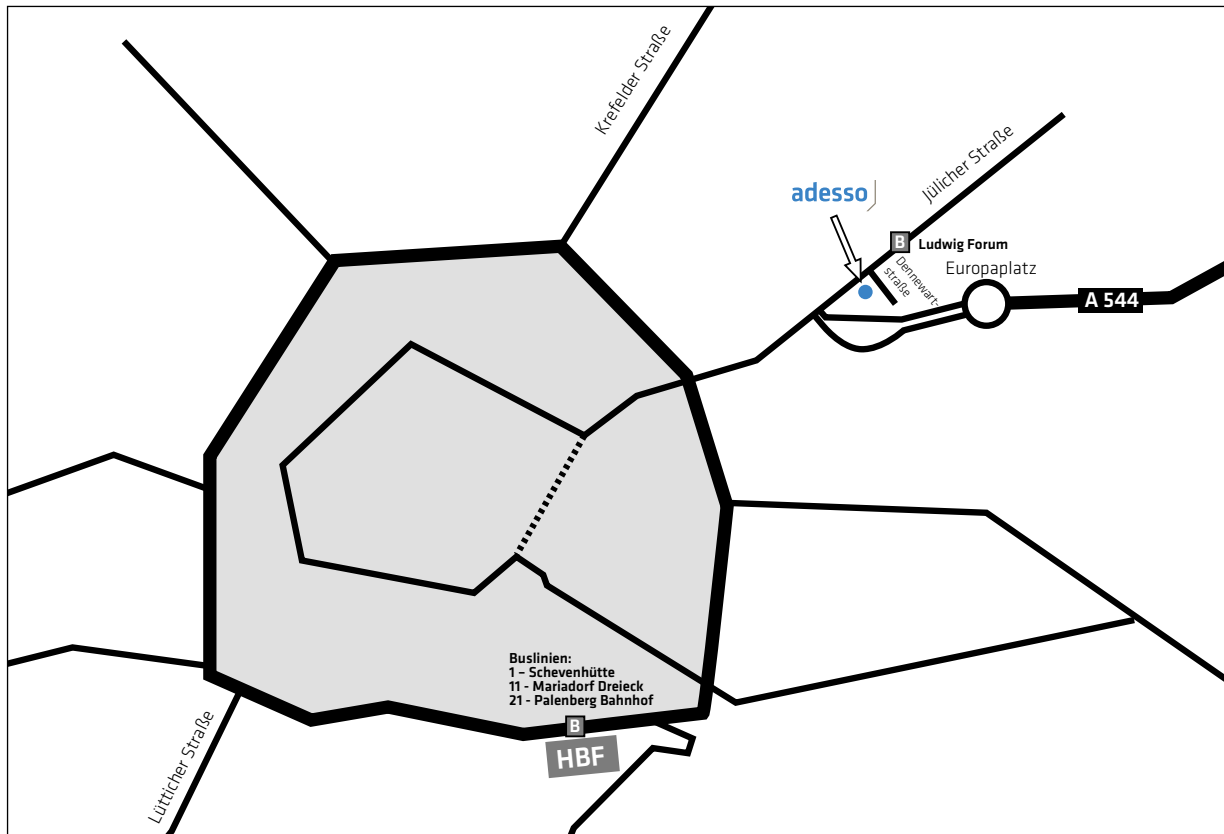

## Wegbeschreibung adesso Aachen Detailansicht

### Anfahrt mit dem PKW

A44/A4: Sie fahren am Kreuz Aachen auf die A544 Richtung Aachen/Würselen/Europaplatz. Im Kreisverkehr Europaplatz nehmen sie die 2. Ausfahrt auf die B1 und biegen nach 200m scharf rechts auf die Jülicher Straße ab.

### Anfahrt mit öffentlichen Verkehrsmitteln

Verlassen sie den Hauptbahnhof Richtung Bahnhofplatz. Nehmen sie dort eine der folgenden Buslinien:

Linie 1 - Richtung Schevenhütte

Linie 11 - Richtung Mariadorf Dreieck

Linie 21 - Richtung Palenberg Bahnhof

Steigen Sie an der Haltestelle „Ludwig Forum“ aus.

Die Geschäftsstelle liegt auf der rechten Seite - Ecke Jülicher Straße/Dennewartstraße.

**Wir wünschen Ihnen eine gute Anreise!**