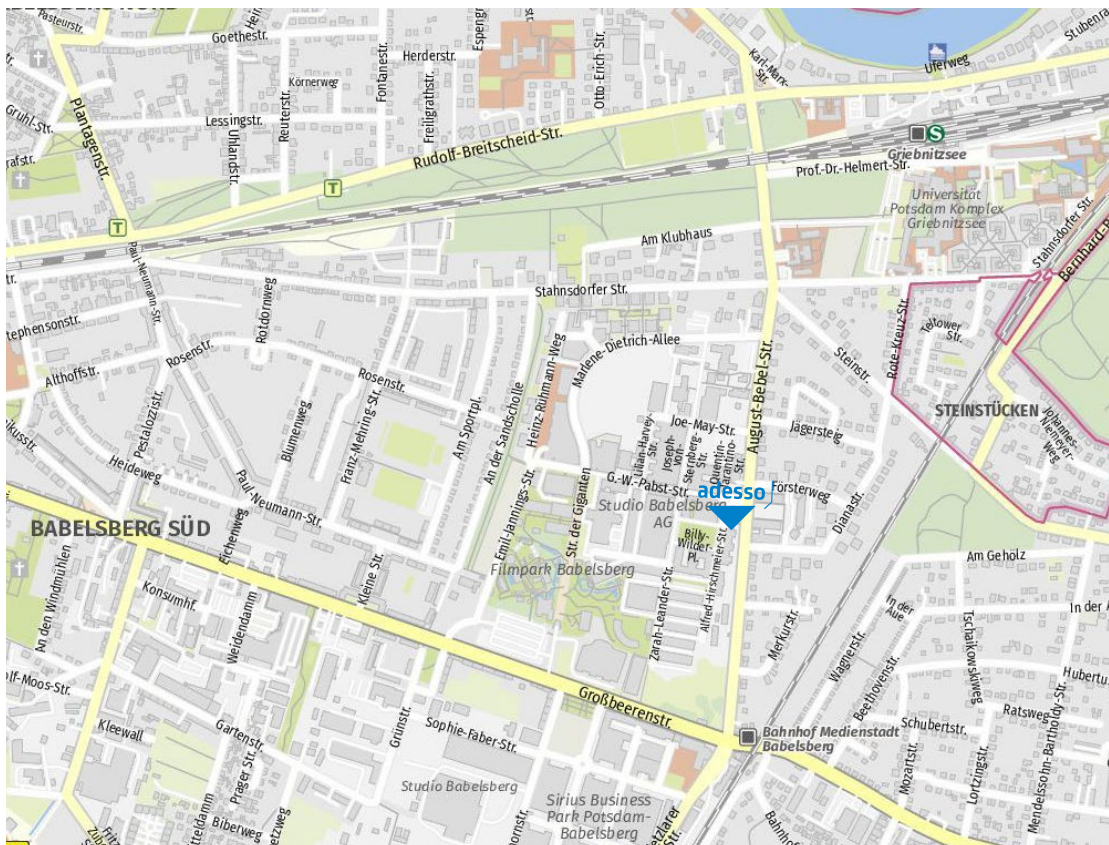

# WEGBESCHREIBUNG

Dein Weg zu uns: adesso SE | Potsdam

© mapz.com – Map Data: OpenStreetMap ODbL

## Anfahrt mit dem PKW

Deine persönliche Route zu uns findest du [hier](#).  
adesso SE, August-Bebel-Str. 28, 14482 Potsdam/Babelsberg

# WEGBESCHREIBUNG

Dein Weg zu uns: adesso SE | Potsdam