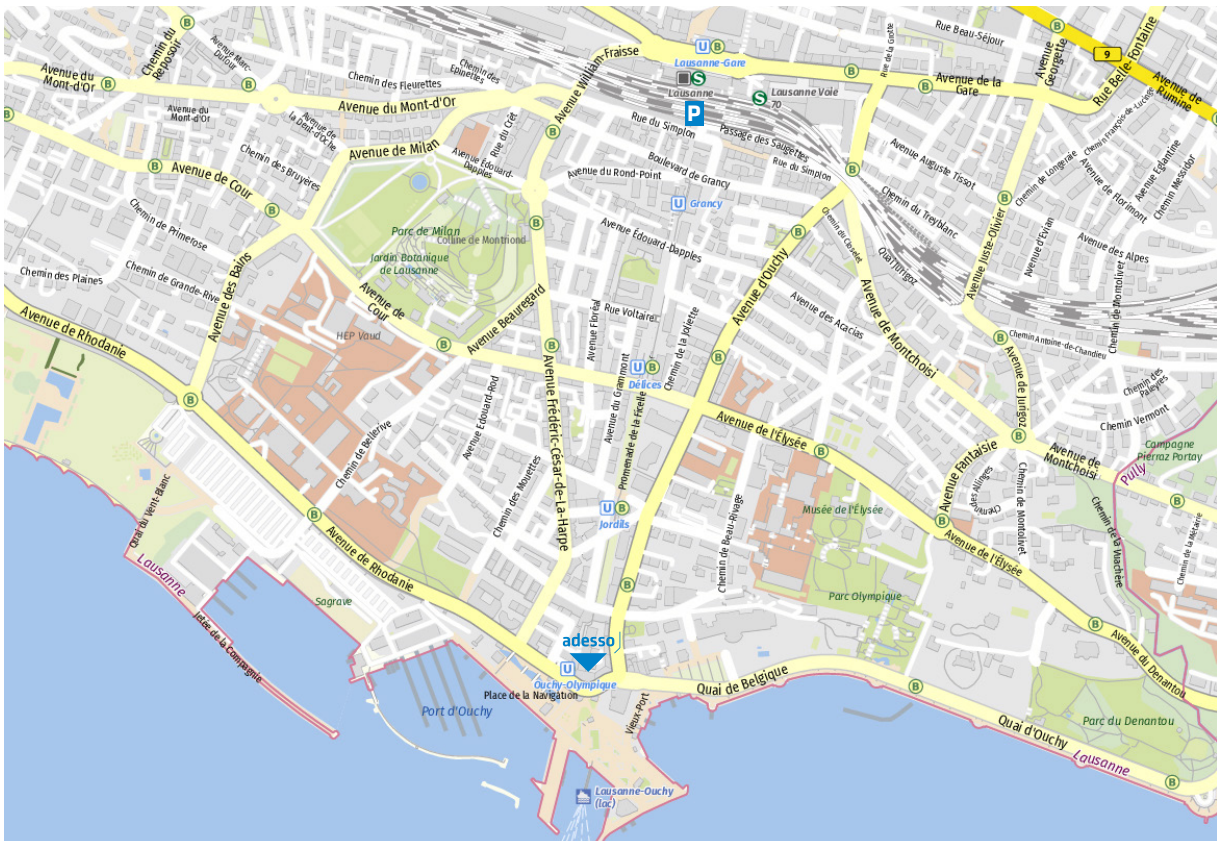

# WEGBESCHREIBUNG

Dein Weg zu uns: adesso Suisse SA | Lausanne

© mapz.com – Map Data: OpenStreetMap ODbL

## Anfahrt mit dem PKW

Deine persönliche Route zu uns findest du [hier](#).

adesso Suisse SA  
c/o Gotham Gare  
Avenue d'Ouchy 4  
1006 Lausanne

# WEGBESCHREIBUNG

Dein Weg zu uns: adesso Suisse SA | Lausanne

## Anfahrt mit öffentlichen Verkehrsmitteln