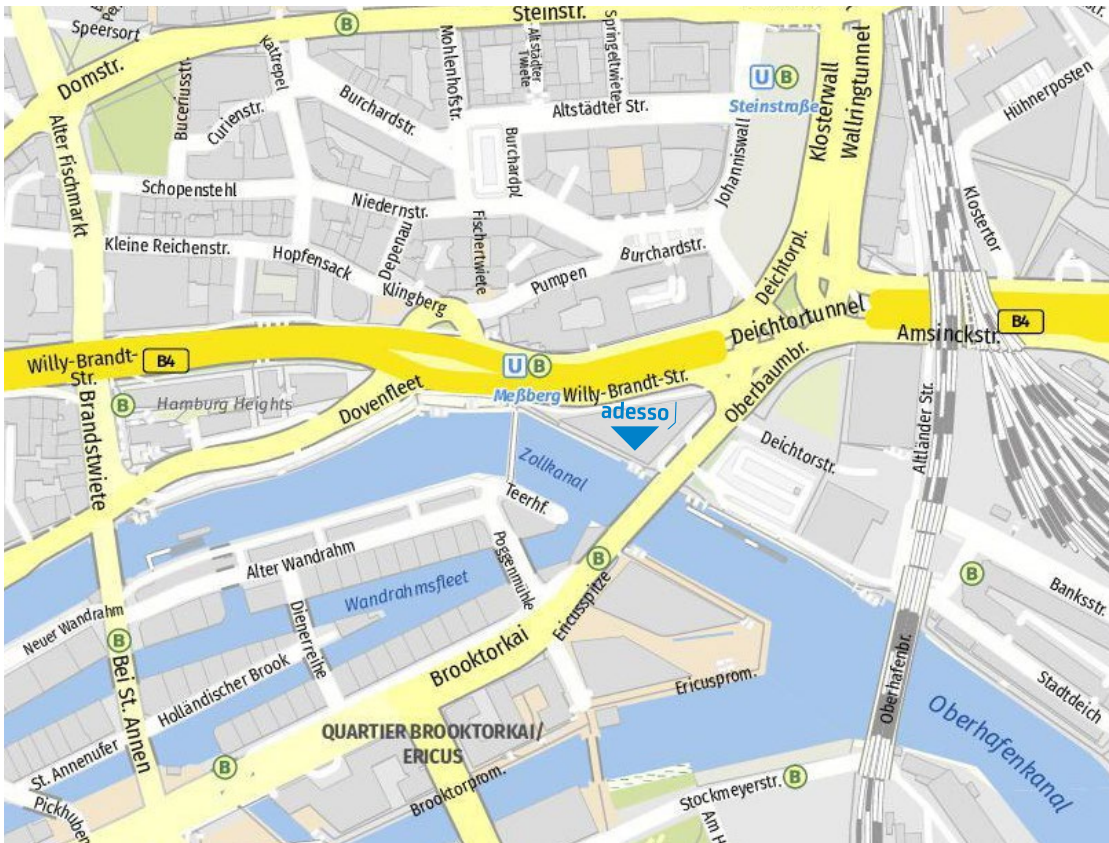

# WEGBESCHREIBUNG

Dein Weg zu uns: adesso SE | Hamburg

© mapz.com – Map Data: OpenStreetMap ODbL

## Anfahrt mit dem PKW

Deine persönliche Route zu uns findest du [hier](#).

adesso SE, Willy-Brandt-Straße 1/Oberbaumbrücke 1, 20457 Hamburg

### Autobahn A7 aus Richtung Norden

Du verlässt die A7 bei Ausfahrt 28 Hamburg-Bahrenfeld, biegst dann nach links ab auf Osdorfer Weg/B431 und folgst der B431. Weiter geht es auf der B4. Nach ca. 8 km verlässt du die B4 und fährst in die Willy-Brandt-Straße.

### Autobahn A1 aus Richtung Süden

Halte dich an der Gabelung A1/A255 links und folge der Beschilderung nach HH-Centrum/HH-Veddel. Folge der A255 bis zur B4. Nimm nach ca. 2 km einen der rechten Fahrstreifen, um halb rechts auf die Amsinckstraße abzubiegen. Fahre dann links auf Deichtorplatz/Willy-Brandt-Straße.