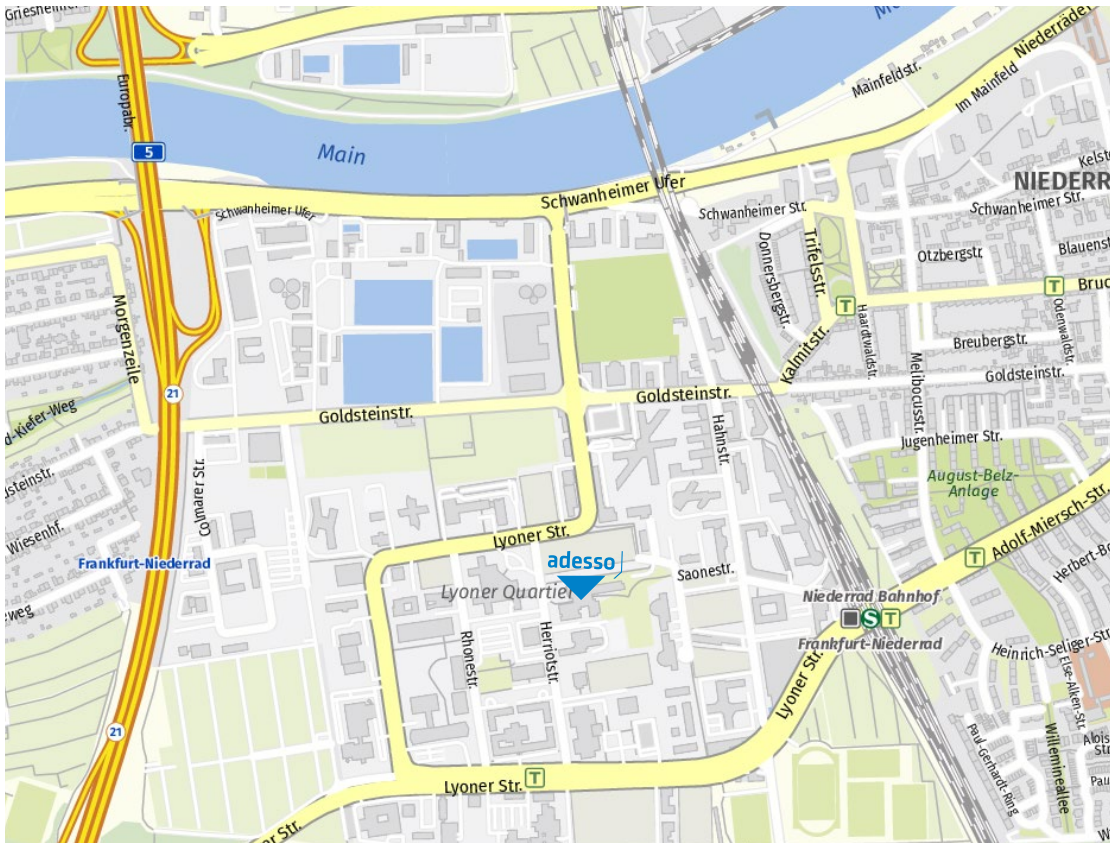

WEGBESCHREIBUNG

Dein Weg zu uns: adesso SE | Frankfurt

© mapz.com – Map Data: OpenStreetMap ODbL

Anfahrt mit dem PKW

Deine persönliche Route zu uns findest du [hier](#).
adesso SE, Herriotstraße 1, 60528 Frankfurt

A5 von Süden aus kommend:

Du verlässt die A5 an der Ausfahrt 21 (Frankfurt Niederrad) und hältst dich an der Gabelung rechts. Folge den Schildern nach Frankfurt und biege an der ersten Ampel rechts auf die Lyoner Straße ab. Nach ca. 800 m auf der Lyoner Straße fährst du an der nächsten Ampel geradeaus und biegst dann nach der Kurve die erste Straße links in die Herriotstraße ab. Die Geschäftsstelle befindet sich auf der linken Seite.

A5 von Norden aus kommend:

Du verlässt die A5 an der Ausfahrt 21 (Frankfurt Niederrad) und hältst dich an der Gabelung links. Folge den Schildern Richtung Frankfurt, biege vor dem Nestlé-Gebäude links ab und folge dann der Lyoner Straße für ca. 800 m. Du biegst an der zweiten Möglichkeit rechts ab in die Herriotstraße. Die Geschäftsstelle befindet sich auf der linken Seite.

WEGBESCHREIBUNG

Dein Weg zu uns: adesso SE | Frankfurt

P Parkmöglichkeiten

Die Einfahrt zum Parkhaus befindet sich im rechten Teil des Gebäudes. Dies ist ein öffentliches Parkhaus. Der Parkschein kann zur kostenfreien Ausfahrt bei adesso am Empfang abgestempelt werden.