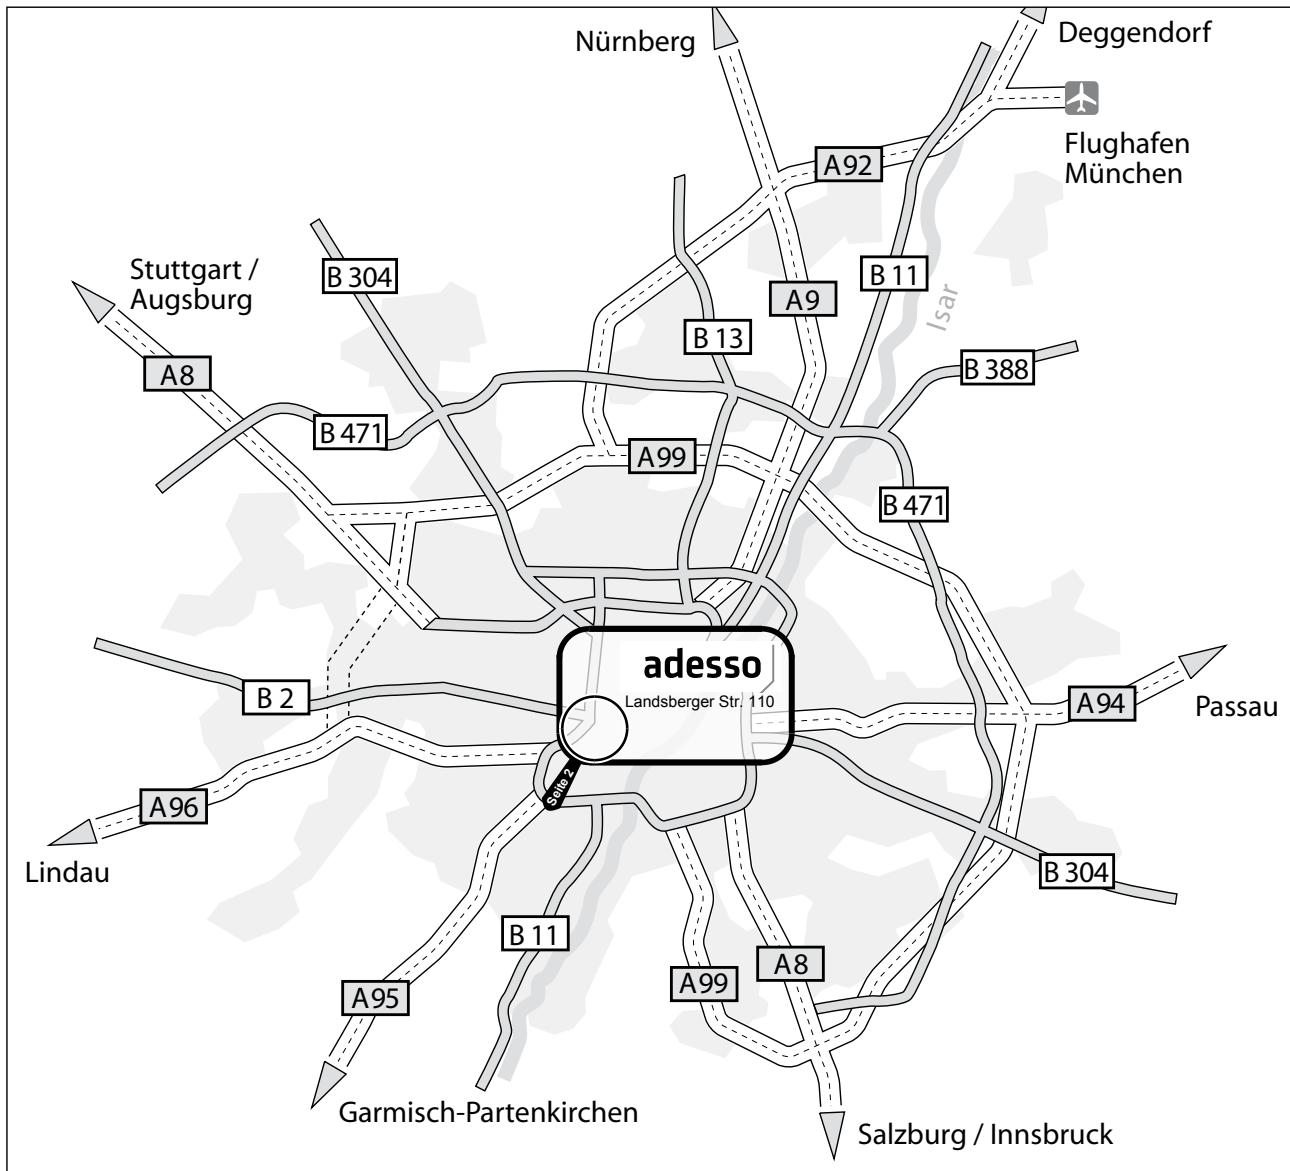

Wegbeschreibung Geschäftsstelle München Anfahrt mit dem PKW

adesso AG
Landsberger Str. 110
80339 München
Telefon +49 89 189316-0
Telefax +49 89 189316-99
office-muenchen@adesso.de
www.adesso.de

Wegbeschreibung Geschäftsstelle München Detailansicht

Anfahrt mit öffentlichen Verkehrsmitteln

Vom Flughafen München fahren die S1 Richtung „Ostbahnhof München“ und die S8 Richtung „Geltendorf“ über Hauptbahnhof direkt zur „Donnersbergerbrücke“. Die Fahrzeit beträgt jeweils ca. 45 Minuten. Vom Münchner Hauptbahnhof fahren alle S-Bahn-Linien der Richtung „Laim/Pasing“ bis zur Haltestelle „Donnersbergerbrücke“ (insgesamt 2 Haltestellen). Ab dort sind es noch ungefähr 5 Min. zu Fuß (links Richtung Go-Yellow-Turm halten).

Für genauere Informationen besuchen Sie bitte die Seiten der MVV:

www.mvv-muenchen.de

Wir wünschen Ihnen eine gute Anreise!

adesso AG

Landsberger Str. 110

80339 München

Telefon +49 89 189316-0

Telefax +49 89 189316-99