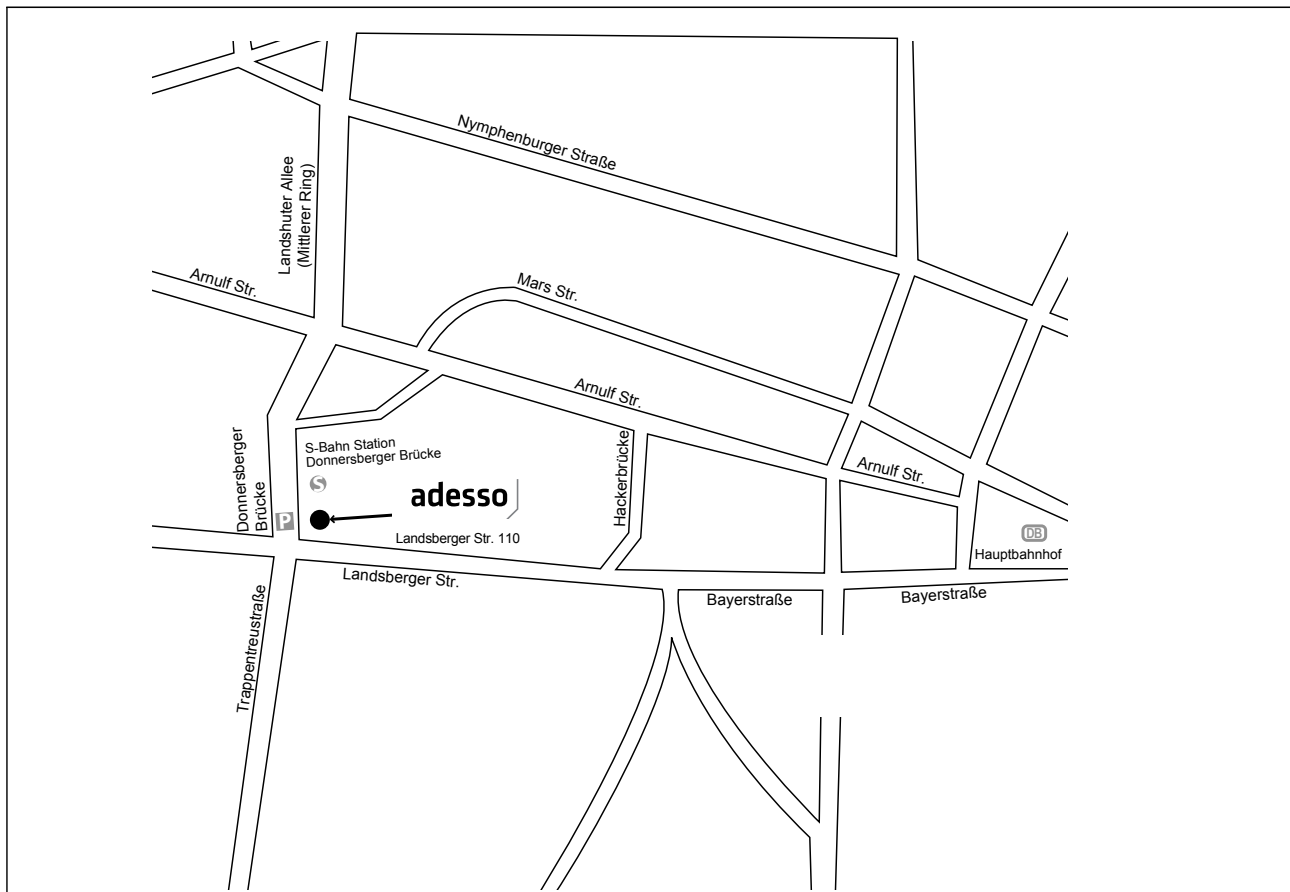

## Wegbeschreibung Geschäftsstelle München Anfahrt mit dem PKW

**adesso AG**  
Landsberger Str. 110  
80339 München  
Telefon +49 89 189316-0  
Telefax +49 89 189316-99  
office-muenchen@adesso.de  
www.adesso.de

## Wegbeschreibung Geschäftsstelle München Detailansicht

### Anfahrt mit öffentlichen Verkehrsmitteln

Vom Flughafen München fahren die S1 Richtung „Ostbahnhof München“ und die S8 Richtung „Herrsching“ über Hauptbahnhof direkt zur „Donnersbergerbrücke“. Die Fahrzeit beträgt jeweils ca. 45 Minuten. Vom Münchner Hauptbahnhof fahren alle S-Bahn-Linien der Richtung „Laim/Pasing“ bis zur Haltestelle „Donnersbergerbrücke“ (insgesamt 2 Haltestellen). Ab dort sind es noch ungefähr 5 Min. zu Fuß (links Richtung Go-Yellow-Turm halten). Für genauere Informationen besuchen Sie bitte die Seiten der MVV: [www.mvv-muenchen.de](http://www.mvv-muenchen.de)