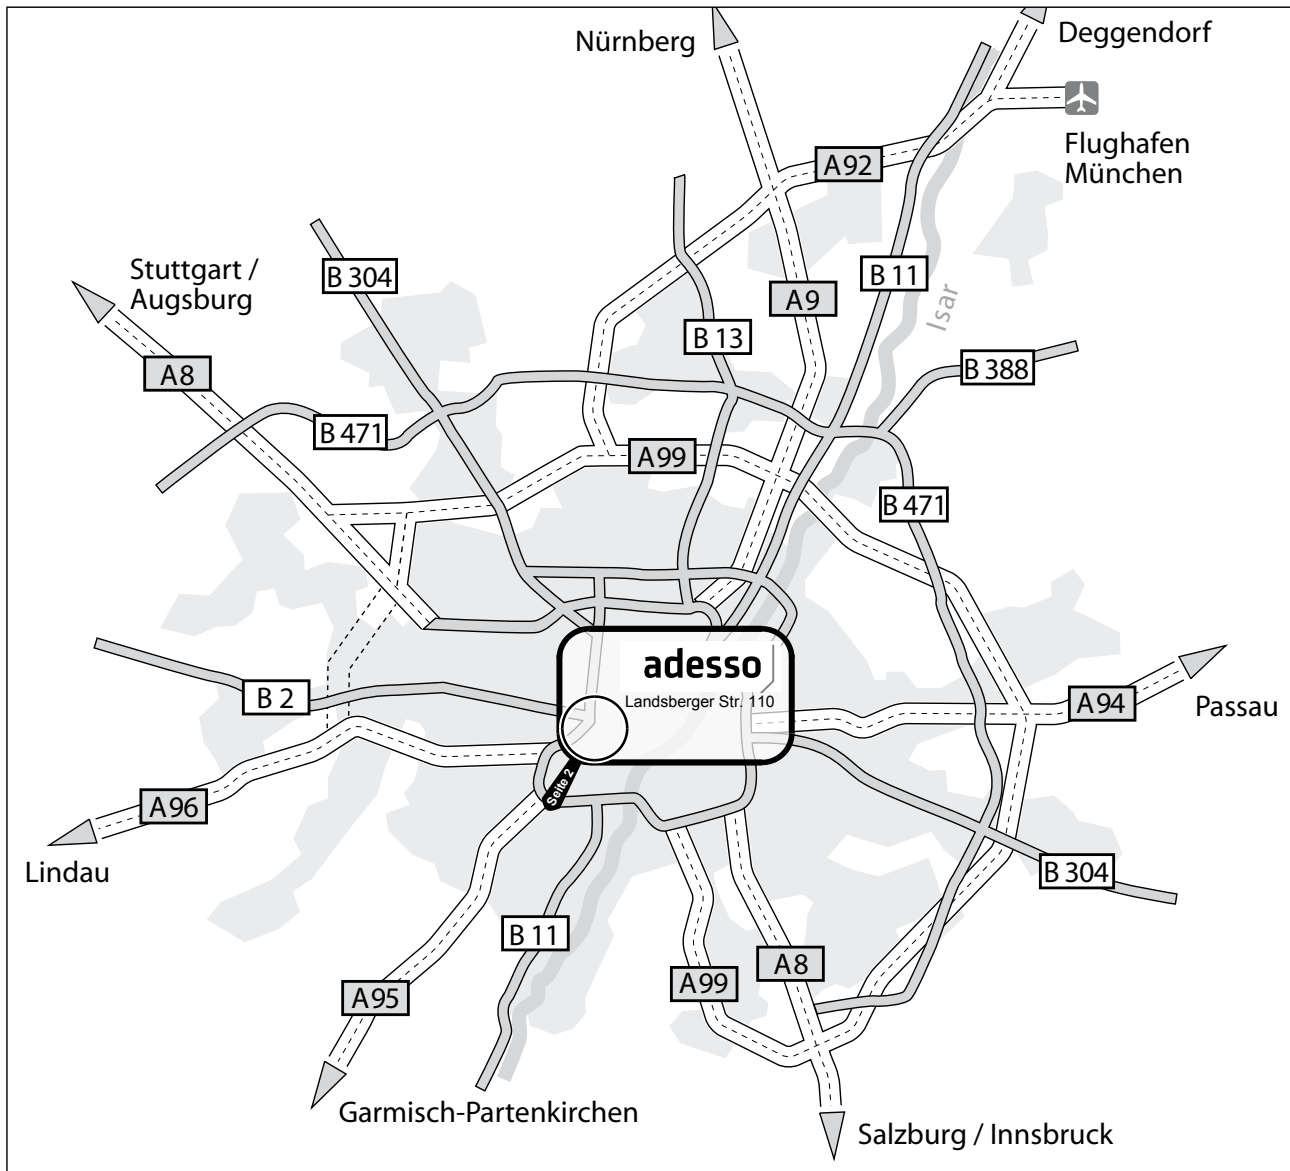

## Wegbeschreibung Geschäftsstelle München Anfahrt mit dem PKW

**adesso AG**  
Landsberger Str. 110  
80339 München  
Telefon +49 89 189316-0  
Telefax +49 89 189316-99  
office-muenchen@adesso.de  
www.adesso.de

## Wegbeschreibung Geschäftsstelle München Detailansicht

### Anfahrt mit öffentlichen Verkehrsmitteln

Vom Flughafen München fahren die S1 Richtung „Ostbahnhof München“ und die S8 Richtung „Herrsching“ über Hauptbahnhof direkt zur „Donnersbergerbrücke“. Die Fahrzeit beträgt jeweils ca. 45 Minuten. Vom Münchner Hauptbahnhof fahren alle S-Bahn-Linien der Richtung „Laim/Pasing“ bis zur Haltestelle „Donnersbergerbrücke“ (insgesamt 2 Haltestellen). Ab dort sind es noch ungefähr 5 Min. zu Fuß (links Richtung Go-Yellow-Turm halten). Für genauere Informationen besuchen Sie bitte die Seiten der MVV: [www.mvv-muenchen.de](http://www.mvv-muenchen.de)