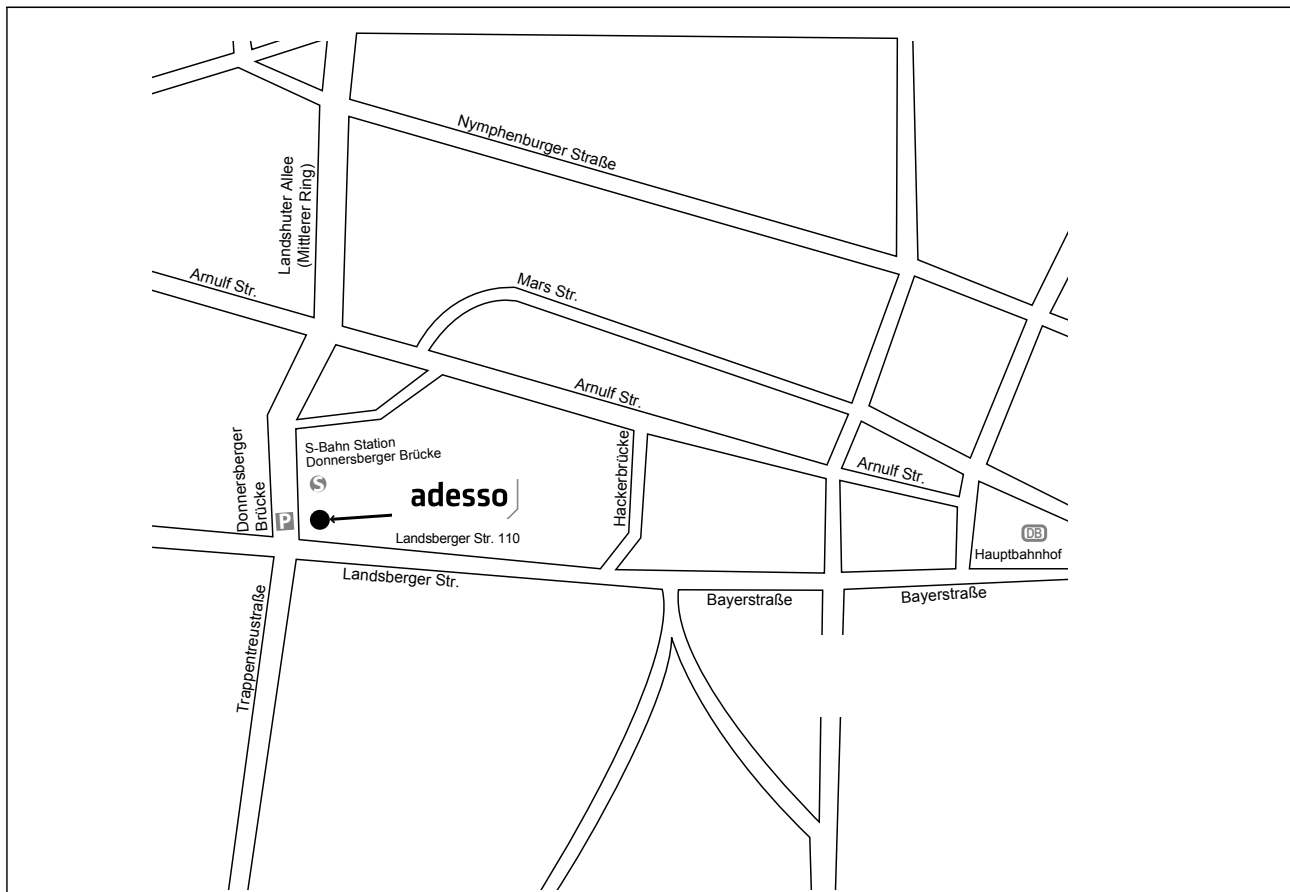

Wegbeschreibung Geschäftsstelle München Anfahrt mit dem PKW

adesso AG
Landsberger Str. 110
80339 München
Telefon +49 89 189316-0
Telefax +49 89 189316-99
office-muenchen@adesso.de
www.adesso.de

Wegbeschreibung Geschäftsstelle München Detailansicht

Anfahrt mit öffentlichen Verkehrsmitteln

Vom Flughafen München fahren die S1 Richtung „Ostbahnhof München“ und die S8 Richtung „Geltendorf“ über Hauptbahnhof direkt zur „Donnersbergerbrücke“. Die Fahrzeit beträgt jeweils ca. 45 Minuten. Vom Münchner Hauptbahnhof fahren alle S-Bahn-Linien der Richtung „Laim/Pasing“ bis zur Haltestelle „Donnersbergerbrücke“ (insgesamt 2 Haltestellen). Ab dort sind es noch ungefähr 5 Min. zu Fuß (links Richtung Go-Yellow-Turm halten).