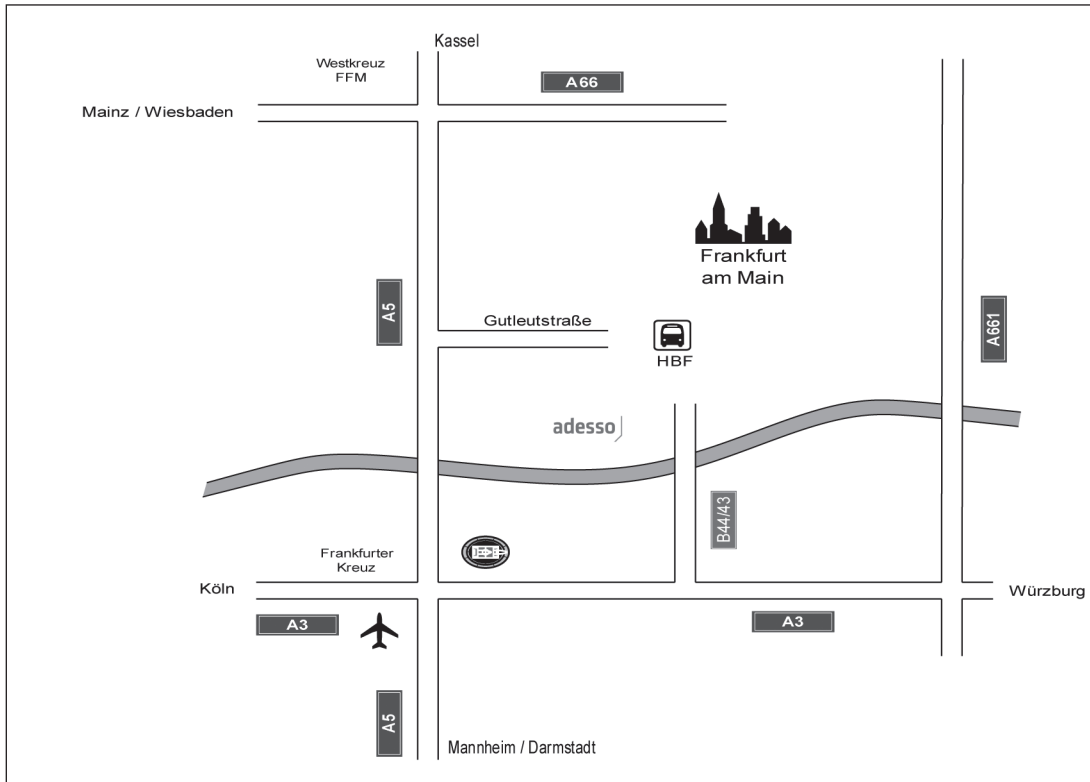

Wegbeschreibung Geschäftsstelle Frankfurt

Anfahrt mit dem PKW

A5 aus Richtung Süden: Fahren Sie auf der A5 bis zum Westkreuz Frankfurt. Ordnen Sie sich dort zunächst in Richtung Wiesbaden und anschließend in Richtung Basel/Frankfurter Kreuz ein. Folgen Sie der A5 in entgegengesetzter Fahrtrichtung bis zur Ausfahrt 20 – Frankfurt-Westhafen. Dort verlassen Sie die Autobahn und folgen der Gutleutstraße stadteinwärts für ca. 3 km. An der 4. Ampel biegen Sie rechts in die Zanderstraße ein und durchqueren diese bis zur Speicherstraße. Die adesso-Geschäftsstelle befindet sich direkt vor Kopf.

A5 aus Richtung Norden:

Verlassen Sie die A 5 an der Ausfahrt 20 – Frankfurt-Westhafen. Verlassen Sie dort die Autobahn und folgen Sie der Gutleutstraße stadteinwärts für ca. 3 km. An der 4. Ampel biegen Sie rechts in die Zanderstraße ein und durchqueren diese bis zur Speicherstraße. Die adesso-Geschäftsstelle befindet sich direkt vor Kopf.

Über die A3:

Nehmen Sie die Ausfahrt 51 – Frankfurt-Süd und folgen Sie der B44/B43 Richtung Stadtmitte/Hauptbahnhof. Biegen Sie links in die Stresemannallee ein (der Beschilderung in Richtung Hauptbahnhof folgend) und überqueren Sie die Friedensbrücke. Nach ca. 100m biegen Sie links in die Gutleutstraße ein. An der 3. Ampel fahren Sie links in die Zanderstraße und durchqueren diese bis zur Speicherstraße. Die adesso-Geschäftsstelle befindet sich direkt vor Kopf.

Anfahrt mit öffentlichen Verkehrsmitteln

Vom Hauptbahnhof aus ist die Geschäftsstelle mit dem Bus oder fußläufig innerhalb von 10-15 Minuten zu erreichen (Entfernung ca. 1.000 Meter).

Mit dem Bus: Verlassen Sie den Hauptbahnhof über den Hauptaussgang. Rechts vom Hauptaussgang befindet sich der Busbahnhof. Nehmen Sie dort die Linie 33 (Abfahrt viertelstündlich). Steigen Sie nach ca. 4 min an der ersten Station (Zanderstraße) aus. Die Geschäftsstelle befindet sich in ca. 50m Entfernung von der Haltestelle auf der gegenüberliegenden Straßenseite.