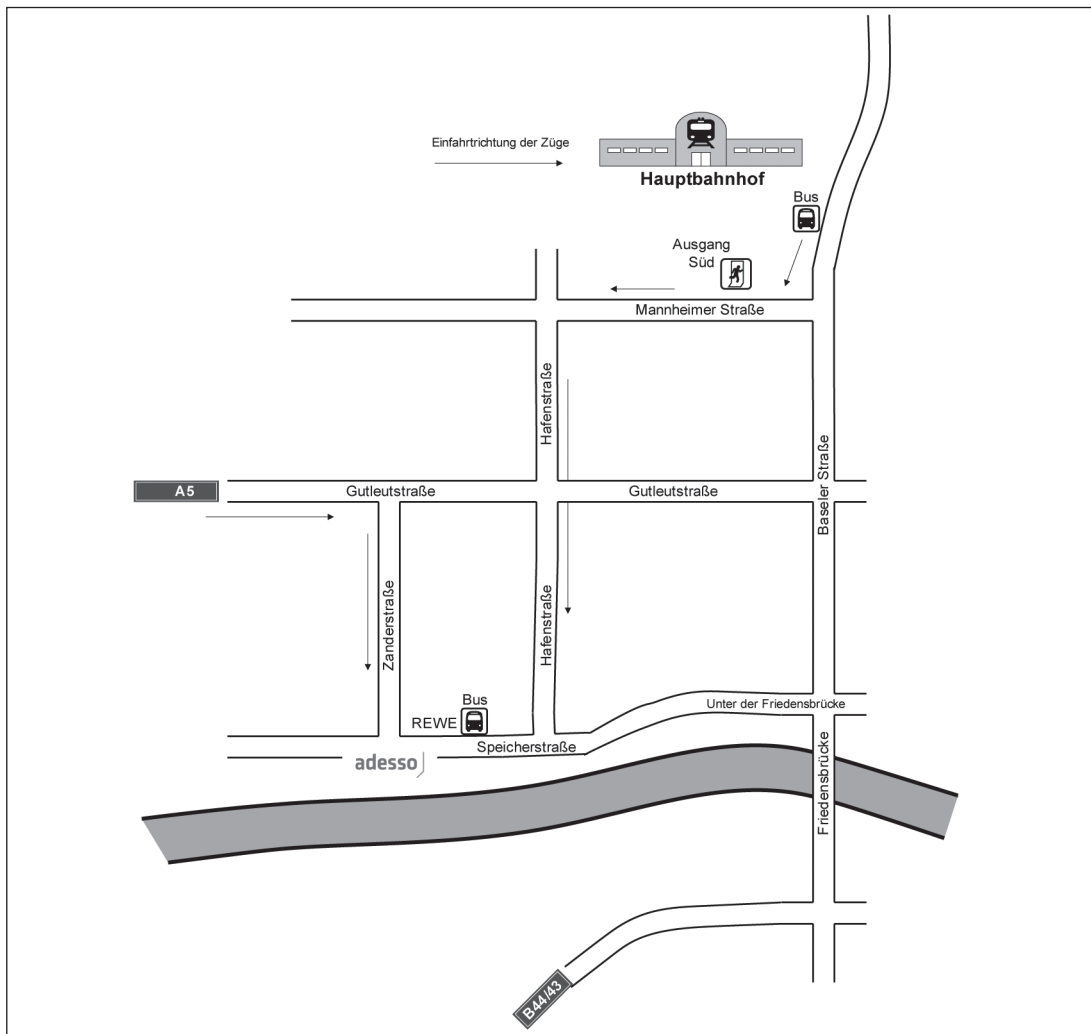

Wegbeschreibung Geschäftsstelle Frankfurt Detailansicht

Anfahrt mit öffentlichen Verkehrsmitteln

Vom Hauptbahnhof aus ist die Geschäftsstelle mit dem Bus oder fußläufig innerhalb von 10-15 Minuten zu erreichen (Entfernung ca. 1.000 Meter).

Mit dem Bus: Verlassen Sie den Hauptbahnhof über den Hauptaussgang. Rechts vom Hauptaussgang befindet sich der Busbahnhof. Nehmen Sie dort die Linie 33 (Abfahrt viertelstündlich). Steigen Sie nach ca. 4 min an der ersten Station (Zanderstraße) aus. Die Geschäftsstelle befindet sich in ca. 50m Entfernung von der Haltestelle auf der gegenüberliegenden Straßenseite.

Zu Fuß: Verlassen Sie den Hauptbahnhof über den Ausgang Süd und biegen Sie rechts in die Mannheimer Straße ein. Nach ca. 500m befinden Sie sich auf einer Brücke. Dort benutzen Sie auf der linksseitig den Treppenabgang in die Hafenstraße und folgen dieser für ca. 400m bis zum Ende der Straße. Hier biegen Sie rechts in die Speicherstraße ein. Nach ca. 100m befindet sich die Geschäftsstelle auf der linken Seite.

Wir wünschen Ihnen eine gute Anreise!

adesso AG
Speicherstraße 49-51
60327 Frankfurt/Main
Deutschland
Telefon +49 69 219368-0
Telefax +49 69 219368-30
office-frankfurt@adesso.de
www.adesso.de