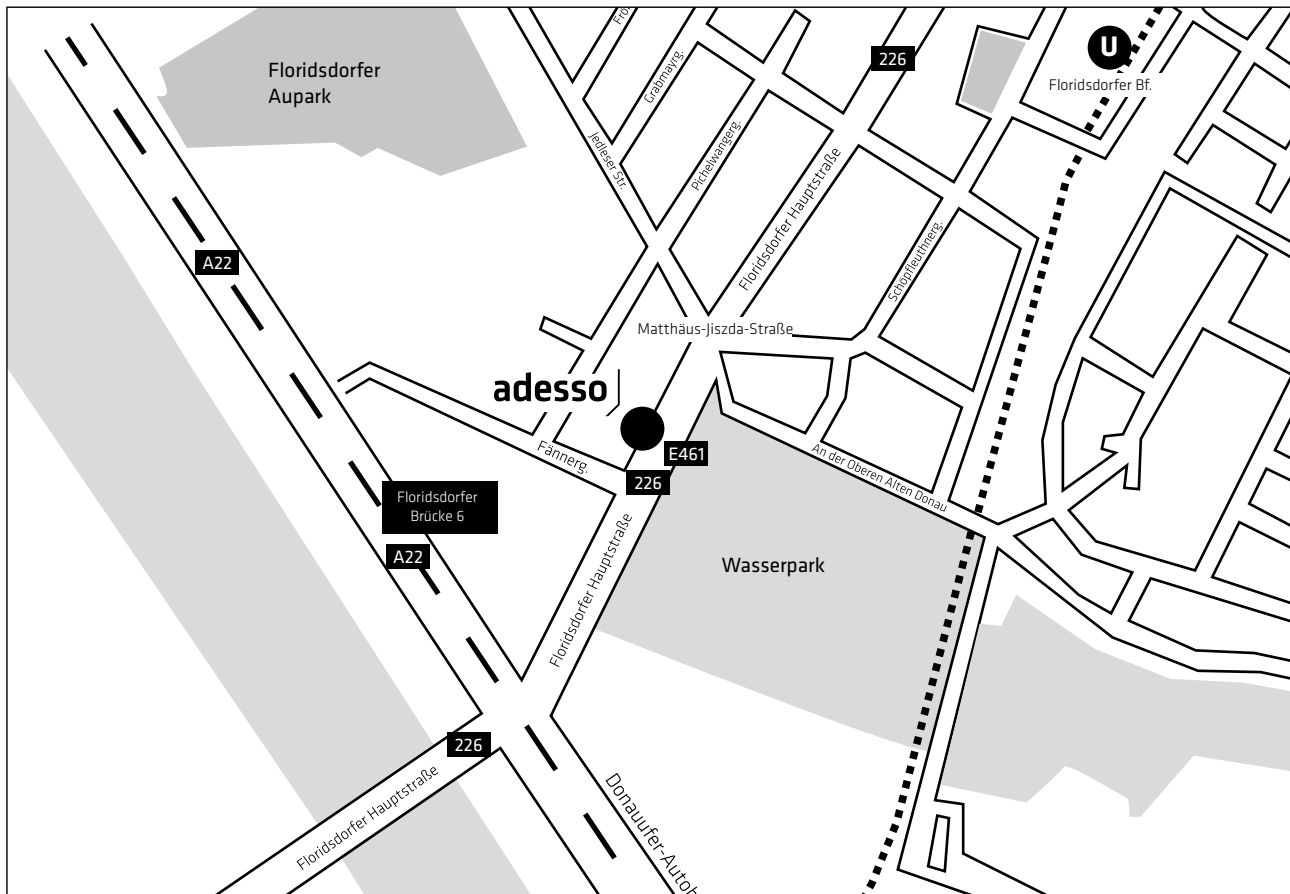

## Wegbeschreibung adesso Austria GmbH

**adesso Austria GmbH**  
floridotower 26. Stock  
Floridsdorfer Hauptstraße 1  
A-1210 Wien  
Österreich  
Telefon +43 1 2198790-0  
Telefax +43 1 2198790-13  
[www.adesso.at](http://www.adesso.at)

## Wegbeschreibung adesso Austria GmbH Detailansicht

**Verkehrsanbindung:** U-Bahn: U6 / S-Bahn: S1, S2, S3, S5, S6, S7, S9, S15 / Bus: 20B, 28A, 29A, 33B / Autobahn: A22 / Flughafen Wien-Schwechat (VIE): in 20 Minuten erreichbar (über A22 und A4).

**Öffentliche Verkehrsmittel:** U-Bahnlinie U6 bzw. S-Bahn- od Buslinien bis Station „Floridsdorf“, von dort zu Fuß bis zum floridotower (Gehzeit ca. 15 Minuten) oder 2 Stationen mit der Straßenbahnlinie 31 (Richtung Schottenring) bis zur Station Matthäus-Jiszda-Straße.

**Anfahrt mit dem PKW:** Autobahn A22 Ausfahrt „Floridsdorfer Brücke“, Richtung Floridsdorf halten, an der 1. Ampel links in die Fannergasse einbiegen, danach sofort rechts in die Pichelwängergasse einbiegen, wo sich nach ca. 70 m die Einfahrt in die Tiefgarage befindet (Besucherplätze vorhanden).