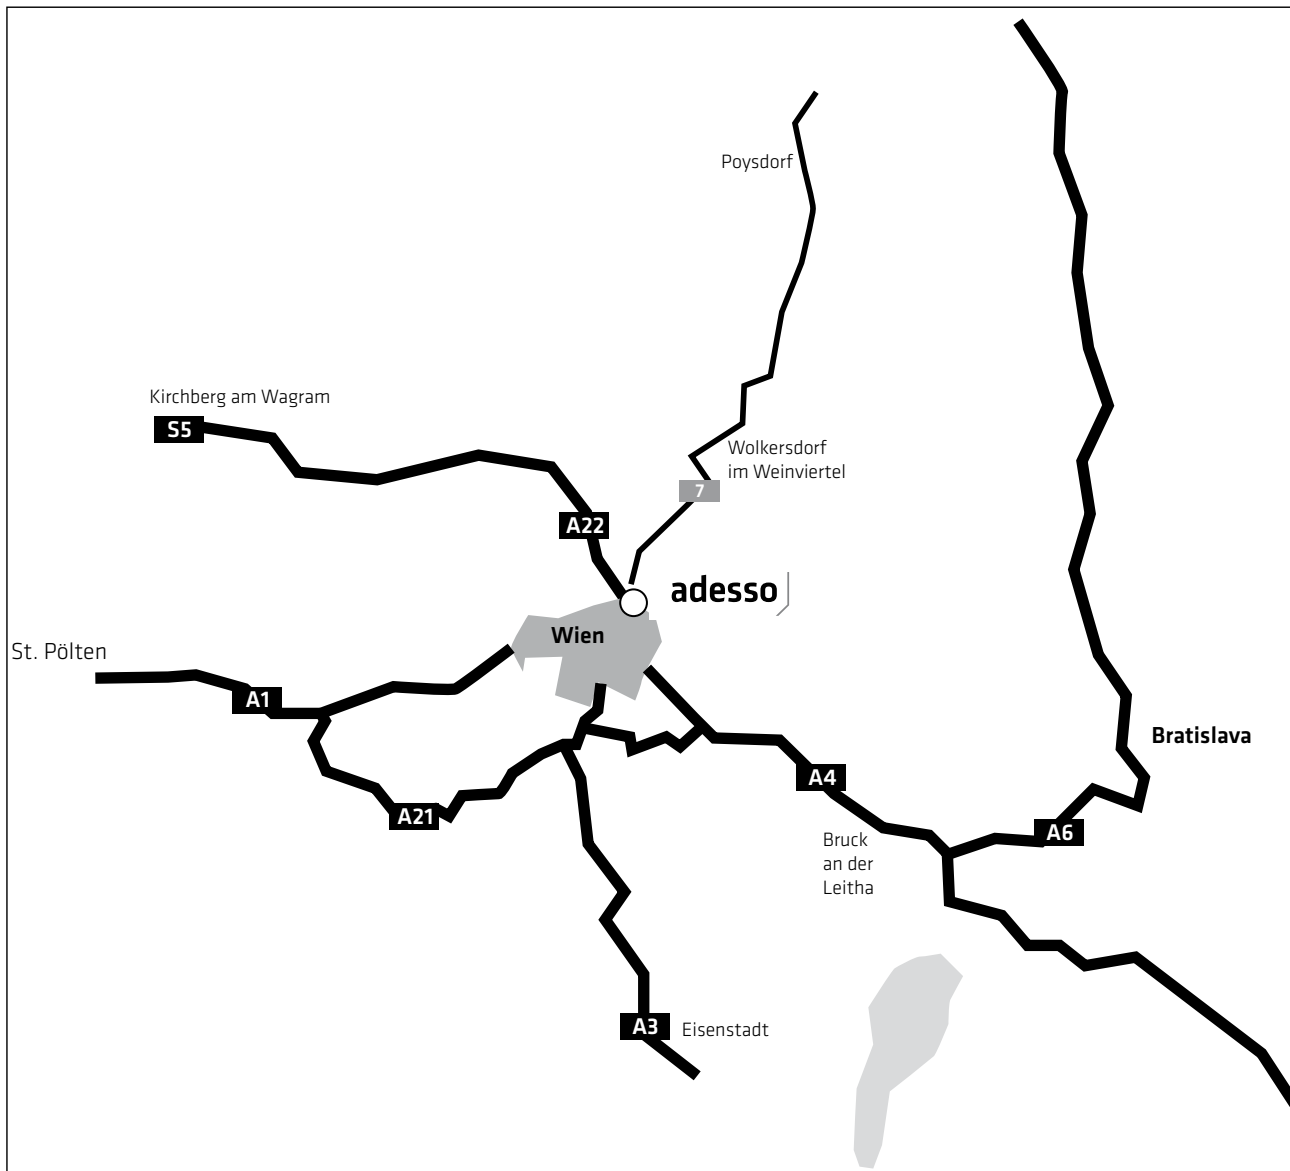

## Wegbeschreibung adesso Austria GmbH

**adesso Austria GmbH**  
floridotower 26. Stock  
Floridsdorfer Hauptstraße 1  
A-1210 Wien  
Österreich  
Telefon +43 1 2198790-0  
Telefax +43 1 2198790-13  
[www.adesso.at](http://www.adesso.at)

## Wegbeschreibung adesso Austria GmbH Detailansicht

**Verkehrsanbindung:** U-Bahn: U6 / S-Bahn: S1, S2, S3, S5, S6, S7, S9, S15 / Bus: 20B, 28A, 29A, 33B / Autobahn: A22 / Flughafen Wien-Schwechat (VIE): in 20 Minuten erreichbar (über A22 und A4).

**Öffentliche Verkehrsmittel:** U-Bahnlinie U6 bzw. S-Bahn- od Buslinien bis Station „Floridsdorf“, von dort zu Fuß bis zum floridotower (Gehzeit ca. 15 Minuten) oder 2 Stationen mit der Straßenbahnlinie 31 (Richtung Schottenring) bis zur Station Matthäus-Jiszda-Straße.

**Anfahrt mit dem PKW:** Autobahn A22 Ausfahrt „Floridsdorfer Brücke“, Richtung Floridsdorf halten, an der 1. Ampel links in die Fannergasse einbiegen, danach sofort rechts in die Pichelwängergasse einbiegen, wo sich nach ca. 70 m die Einfahrt in die Tiefgarage befindet (Besucherplätze vorhanden).