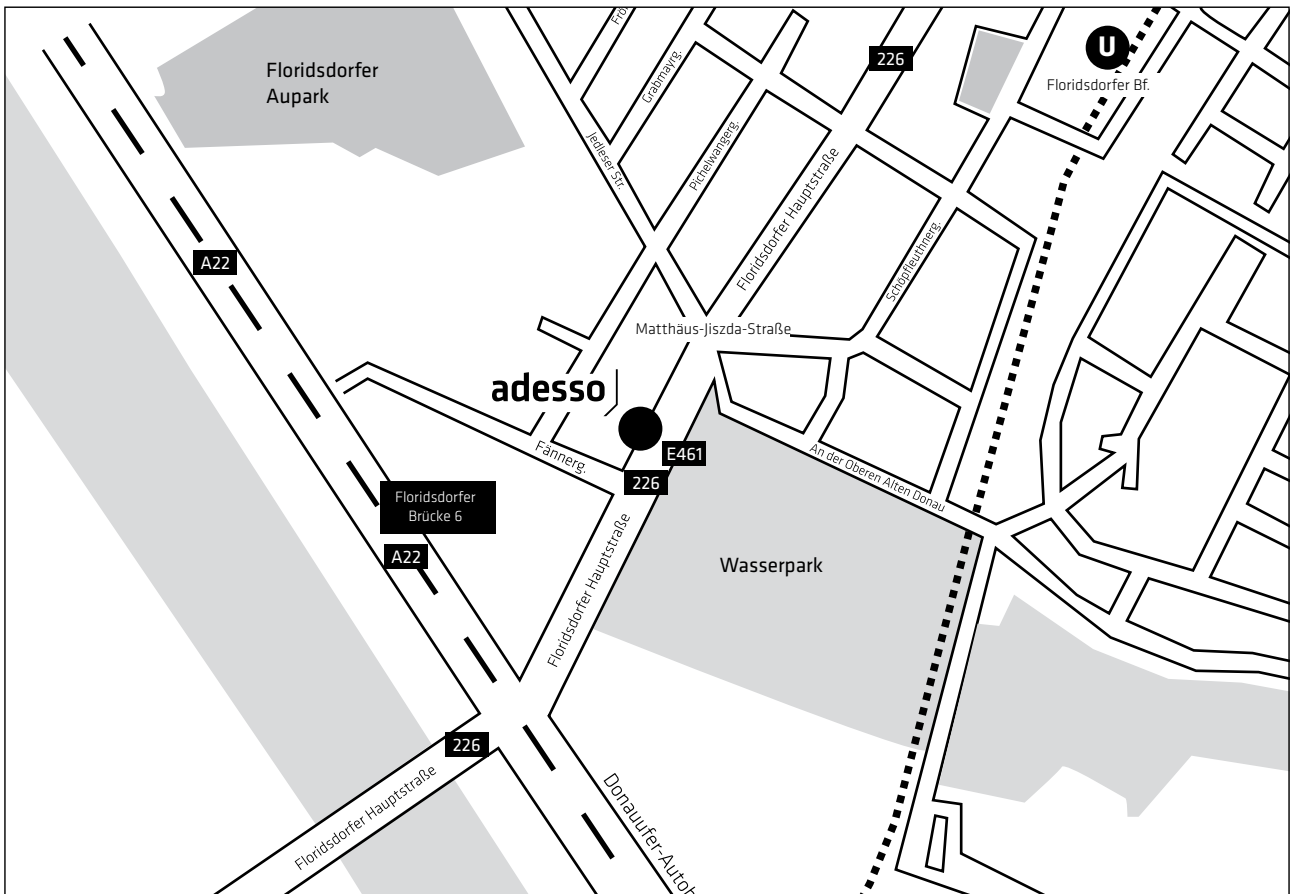

## Wegbeschreibung adesso Austria GmbH

**adesso Austria GmbH**  
floridotower 26. Stock  
Floridsdorfer Hauptstraße 1  
A-1210 Wien  
Österreich  
Telefon +43 1 2198790-0  
Telefax +43 1 2198790-13  
[www.adesso.at](http://www.adesso.at)

## Wegbeschreibung adesso Austria GmbH Detailansicht

**Verkehrsanbindung:** U-Bahn: U6 / S-Bahn: S1, S2, S3, S5, S6, S7, S9, S15 / Bus: 20B, 28A, 29A, 33B / Autobahn: A22 / Flughafen Wien-Schwechat (VIE): in 20 Minuten erreichbar (über A22 und A4).

**Öffentliche Verkehrsmittel:** U-Bahnlinie U6 bzw. S-Bahn- od Buslinien bis Station „Floridsdorf“, von dort zu Fuß bis zum floridotower (Gehzeit ca. 15 Minuten) oder 2 Stationen mit der Straßenbahnlinie 31 (Richtung Schottenring) bis zur Station Matthäus-Jiszda-Straße.

**Anfahrt mit dem PKW:** Autobahn A22 Ausfahrt „Floridsdorfer Brücke“, Richtung Floridsdorf halten, an der 1. Ampel links in die Fannergasse einbiegen, danach sofort rechts in die Pichelwängergasse einbiegen, wo sich nach ca. 70 m die Einfahrt in die Tiefgarage befindet (Besucherplätze vorhanden).