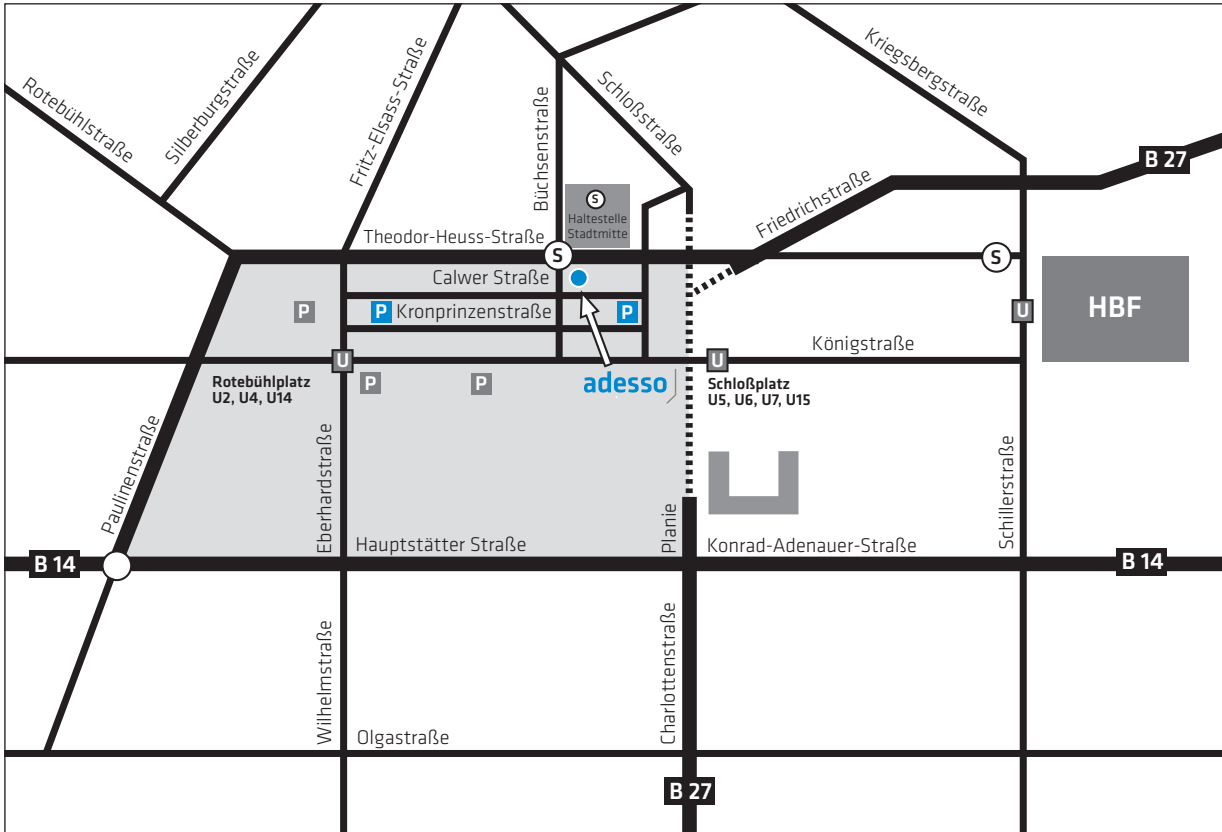

### Anfahrt mit dem PKW

Die adesso Geschäftsstelle befindet sich in der Stuttgarter Fußgängerzone. Wir empfehlen daher, die umliegenden Parkhäuser „Kronprinzenstraße“ oder „Stadtmitte“ anzusteuern. Von hier ist die adesso Geschäftsstelle in wenigen Minuten zu Fuß erreichbar (siehe bitte Detailansicht).

Eingabehinweis für das Navigationsgerät:

Parkhaus „Kronprinzenstraße“: Stuttgart > Kronprinzenstraße

Parkhaus „Stadtmitte“: Stuttgart > kleiner Schlossplatz

## Wegbeschreibung adesso Stuttgart Detailansicht

Vom Flughafen: Mit der Linie S2/S3 in Richtung Hauptbahnhof fahren. Ausstieg an der Station „Stadtmittel“ (10. Haltepunkt), Die S-Bahn Haltestelle mit der Fahrtrichtung in Richtung Büchsenstraße verlassen. Nach der Rolltreppe rechts den Ausgang nehmen. adesso befindet sich direkt im gegenüberliegenden linken Eckhaus an der Kreuzung Büchsenstraße/Calwer Straße.