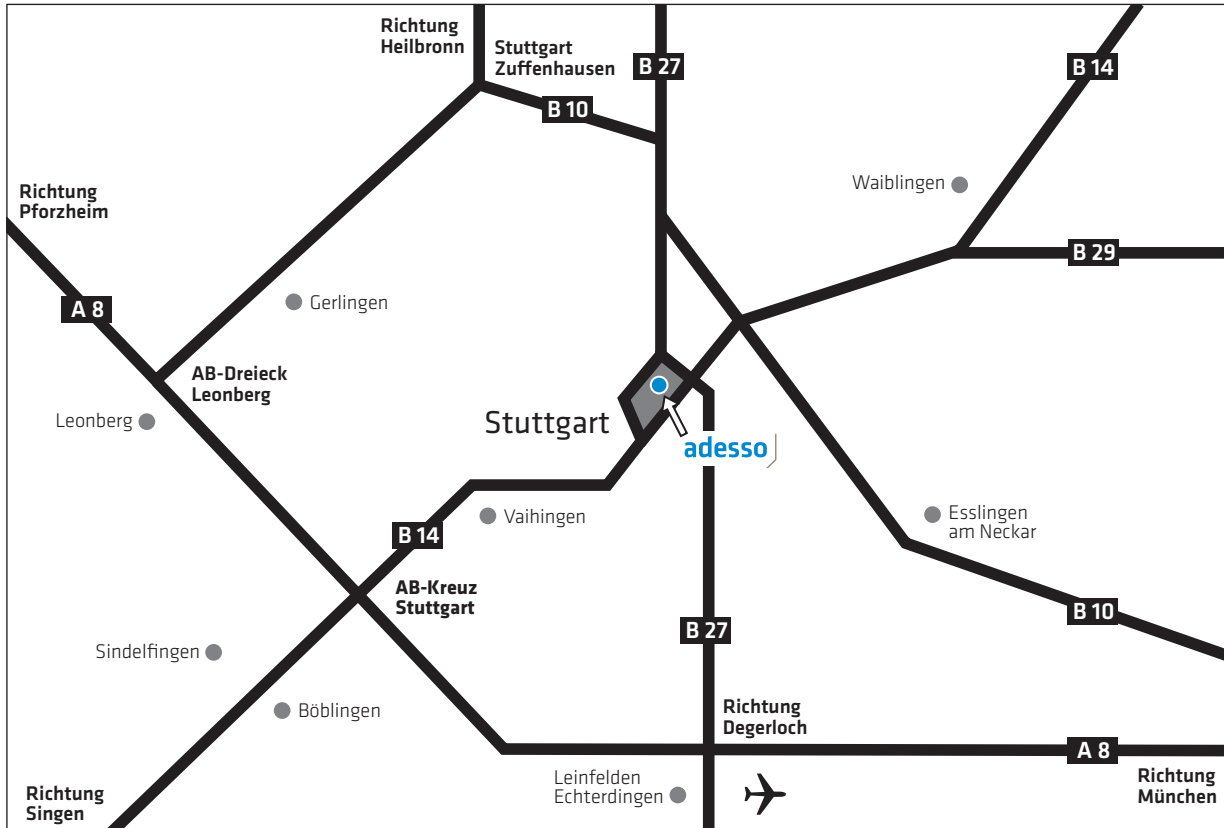

## Wegbeschreibung adesso Stuttgart Anfahrt mit dem PKW

### Anfahrt mit dem PKW

Die adesso Geschäftsstelle befindet sich in der Stuttgarter Fußgängerzone. Wir empfehlen daher, die umliegenden Parkhäuser „Kronprinzenstraße“ oder „Stadtmitte“ anzusteuern. Von hier ist die adesso Geschäftsstelle in wenigen Minuten zu Fuß erreichbar (siehe bitte Detailansicht).

### Anfahrt mit öffentlichen Verkehrsmitteln

Vom Hauptbahnhof: Mit der S-Bahn (jede Linie Richtung Flughafen/Universität/Herrenberg) eine Station bis „Stadtmittel“ fahren. Die S-Bahn Haltestelle entgegen der Fahrtrichtung in Richtung Büchsenstraße verlassen. Nach der Rolltreppe rechts den Ausgang nehmen. adesso befindet sich direkt im gegenüberliegenden linken Eckhaus an der Kreuzung Büchsenstraße/ Calwer Straße.

Vom Flughafen: Mit der Linie S2/S3 in Richtung Hauptbahnhof fahren. Ausstieg an der Station „Stadtmittel“ (10. Haltepunkt), Die S-Bahn Haltestelle mit der Fahrtrichtung in Richtung Büchsenstraße verlassen. Nach der Rolltreppe rechts den Ausgang nehmen. adesso befindet sich direkt im gegenüberliegenden linken Eckhaus an der Kreuzung Büchsenstraße/Calwer Straße.